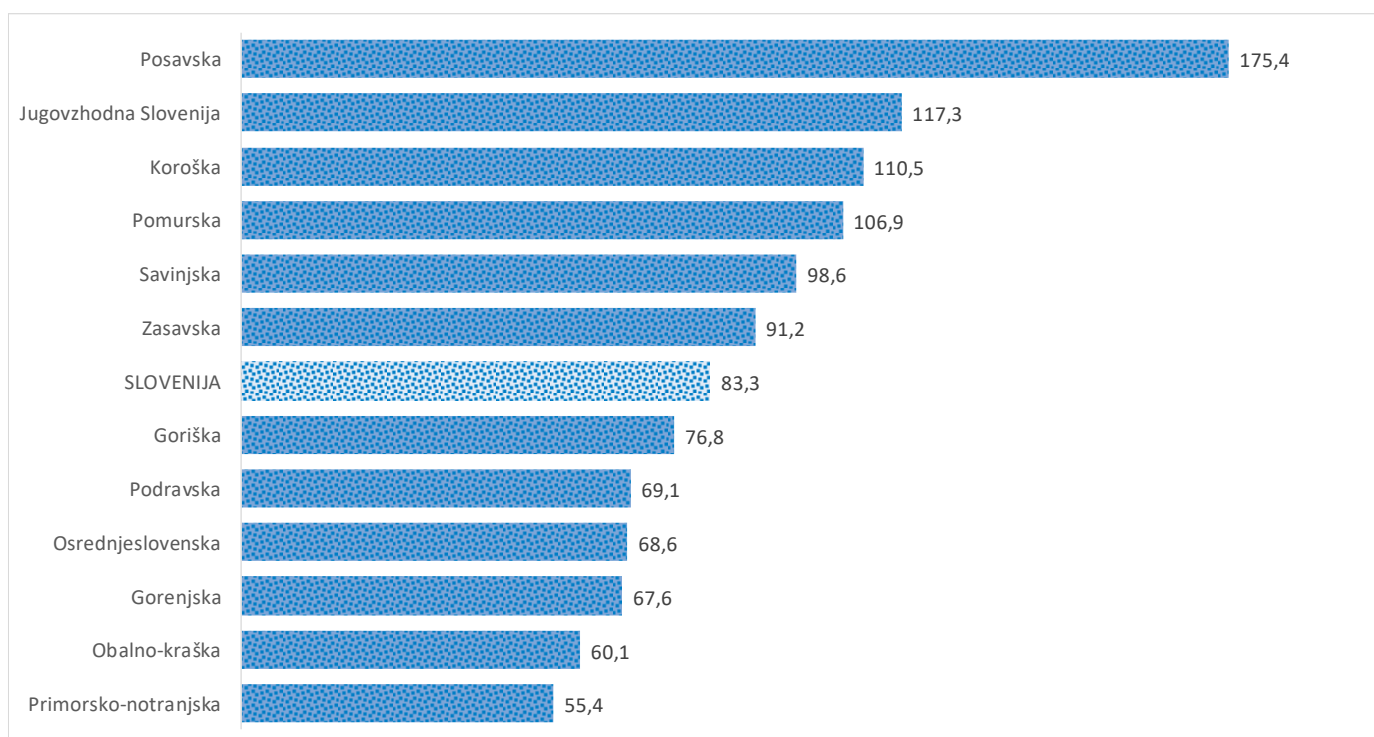

Kazalniki v skladu z odloki Vlade RS

Dnevno poročilo, stanje na dan 06.01.2021

Datum objave: 7. 1. 2021

Sedem dnevno število potrjenih primerov na 100.000 prebivalcev Slovenije po statističnih regijah, 06.01.2021

Sedem dnevno povprečno število potrjenih primerov na 100.000 prebivalcev Slovenije po statističnih regijah, 06.01.2021

Sedem dnevno povprečno število potrjenih primerov v Sloveniji po statističnih regijah, 06.01.2021

14 dnevno število potrjenih primerov na 100.000 prebivalcev Slovenije po statističnih regijah, 06.01.2021