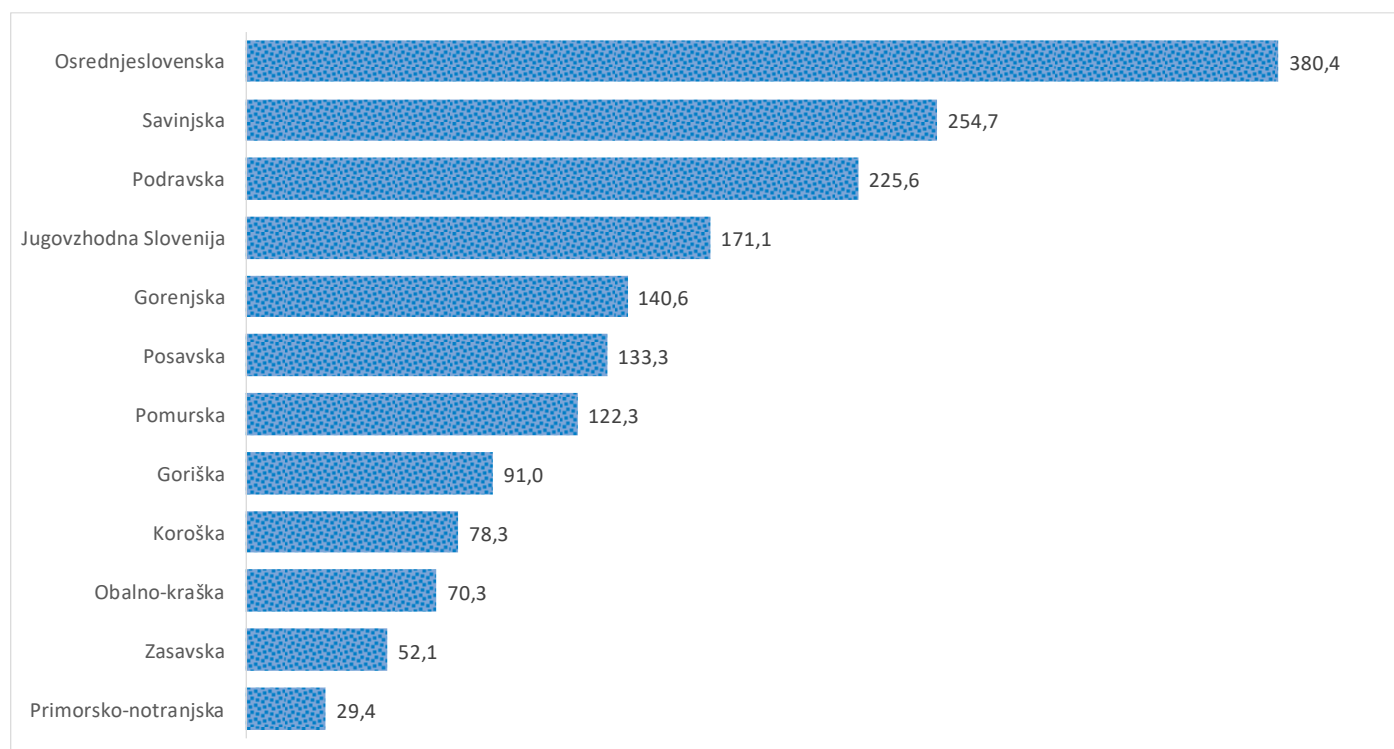

Kazalniki v skladu z odloki Vlade RS

Dnevno poročilo, stanje na dan 06.01.2021

Datum objave: 7. 1. 2021

Sedem dnevno število potrjenih primerov na 100.000 prebivalcev Slovenije po statističnih regijah, 06.01.2021

Sedem dnevno povprečno število potrjenih primerov na 100.000 prebivalcev Slovenije po statističnih regijah, 06.01.2021

Sedem dnevno povprečno število potrjenih primerov v Sloveniji po statističnih regijah, 06.01.2021

14 dnevno število potrjenih primerov na 100.000 prebivalcev Slovenije po statističnih regijah, 06.01.2021