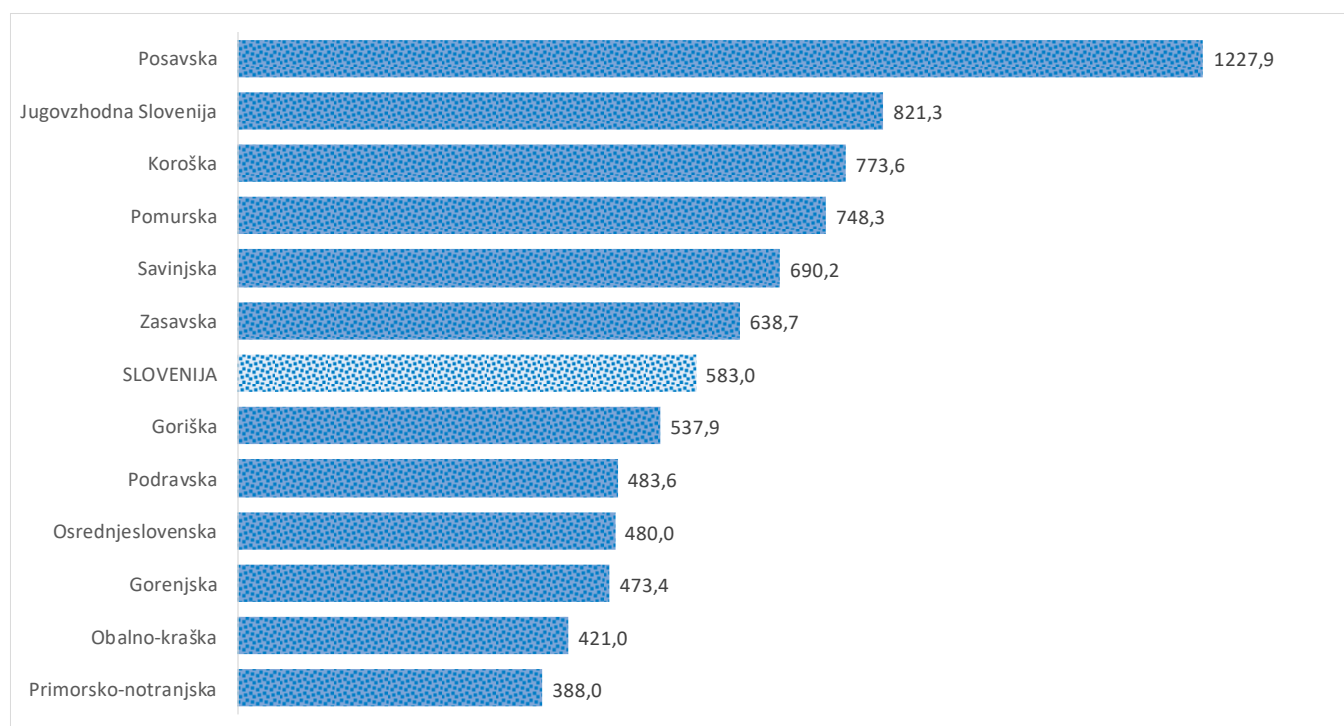

Kazalniki v skladu z odloki Vlade RS

Dnevno poročilo, stanje na dan 06.01.2021

Datum objave: 7. 1. 2021

Sedem dnevno število potrjenih primerov na 100.000 prebivalcev Slovenije po statističnih regijah, 06.01.2021

Sedem dnevno povprečno število potrjenih primerov na 100.000 prebivalcev Slovenije po statističnih regijah, 06.01.2021

Sedem dnevno povprečno število potrjenih primerov v Sloveniji po statističnih regijah, 06.01.2021

14 dnevno število potrjenih primerov na 100.000 prebivalcev Slovenije po statističnih regijah, 06.01.2021