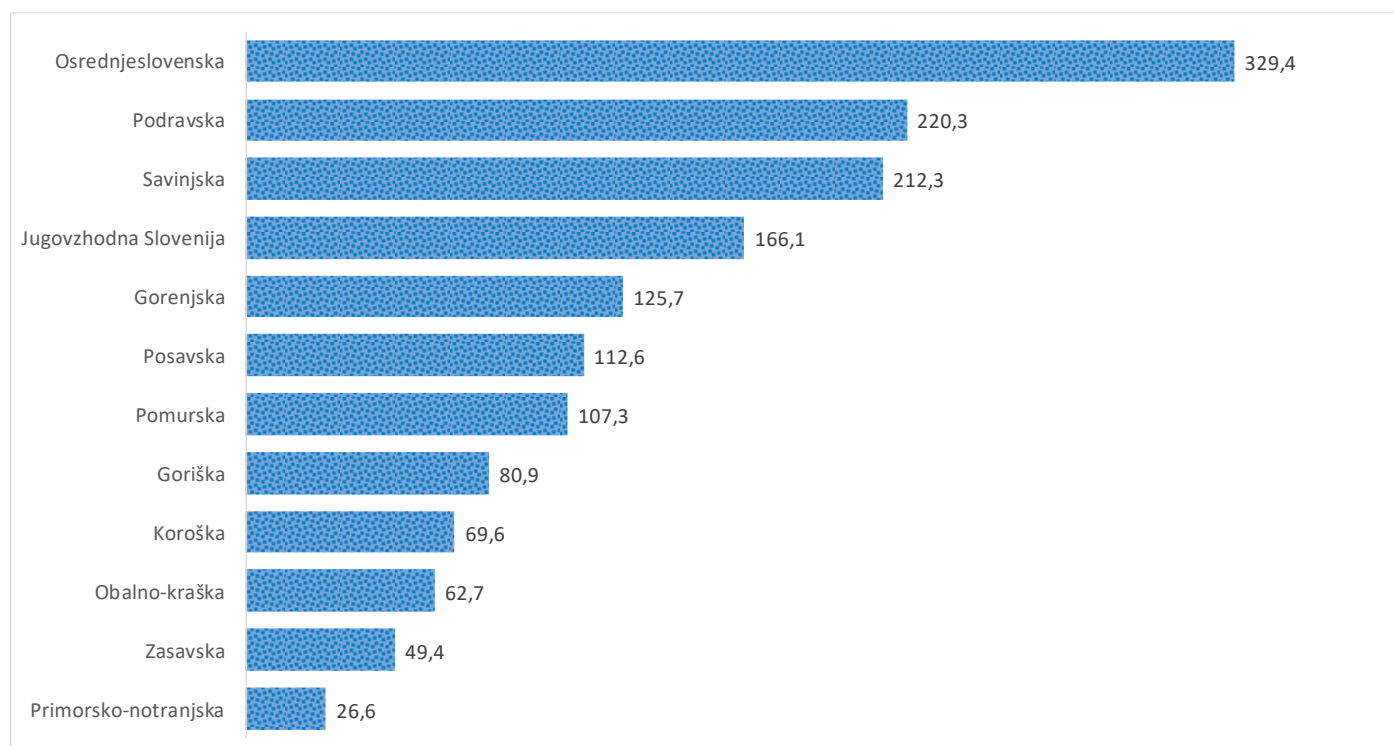

Kazalniki v skladu z odloki Vlade RS

Dnevno poročilo, stanje na dan 04.01.2021

Datum objave: 5. 1. 2021

Sedem dnevno število potrjenih primerov na 100.000 prebivalcev Slovenije po statističnih regijah, 04.01.2021

Sedem dnevno povprečno število potrjenih primerov na 100.000 prebivalcev Slovenije po statističnih regijah, 04.01.2021

Sedem dnevno povprečno število potrjenih primerov v Sloveniji po statističnih regijah, 04.01.2021

14 dnevno število potrjenih primerov na 100.000 prebivalcev Slovenije po statističnih regijah, 04.01.2021