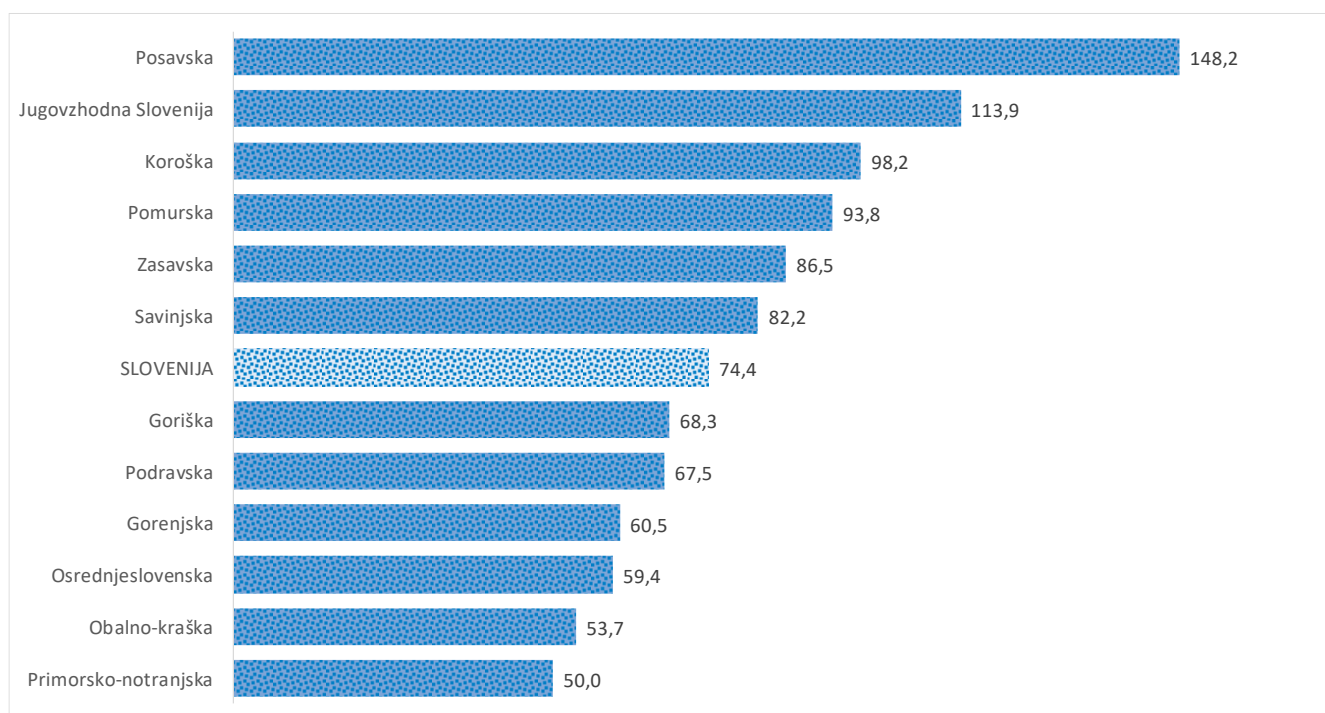

Kazalniki v skladu z odloki Vlade RS

Dnevno poročilo, stanje na dan 04.01.2021

Datum objave: 5. 1. 2021

Sedem dnevno število potrjenih primerov na 100.000 prebivalcev Slovenije po statističnih regijah, 04.01.2021

Sedem dnevno povprečno število potrjenih primerov na 100.000 prebivalcev Slovenije po statističnih regijah, 04.01.2021

Sedem dnevno povprečno število potrjenih primerov v Sloveniji po statističnih regijah, 04.01.2021

14 dnevno število potrjenih primerov na 100.000 prebivalcev Slovenije po statističnih regijah, 04.01.2021