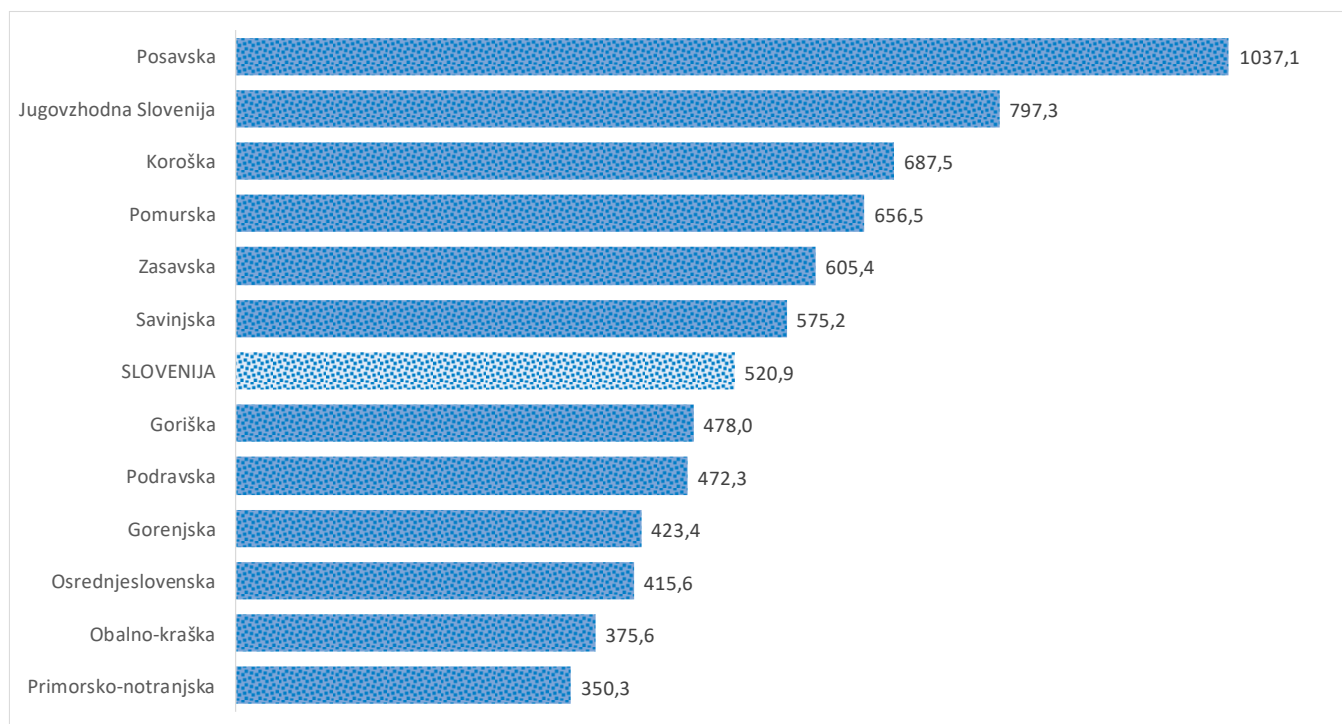

Kazalniki v skladu z odloki Vlade RS

Dnevno poročilo, stanje na dan 04.01.2021

Datum objave: 5. 1. 2021

Sedem dnevno število potrjenih primerov na 100.000 prebivalcev Slovenije po statističnih regijah, 04.01.2021

Sedem dnevno povprečno število potrjenih primerov na 100.000 prebivalcev Slovenije po statističnih regijah, 04.01.2021

Sedem dnevno povprečno število potrjenih primerov v Sloveniji po statističnih regijah, 04.01.2021

14 dnevno število potrjenih primerov na 100.000 prebivalcev Slovenije po statističnih regijah, 04.01.2021