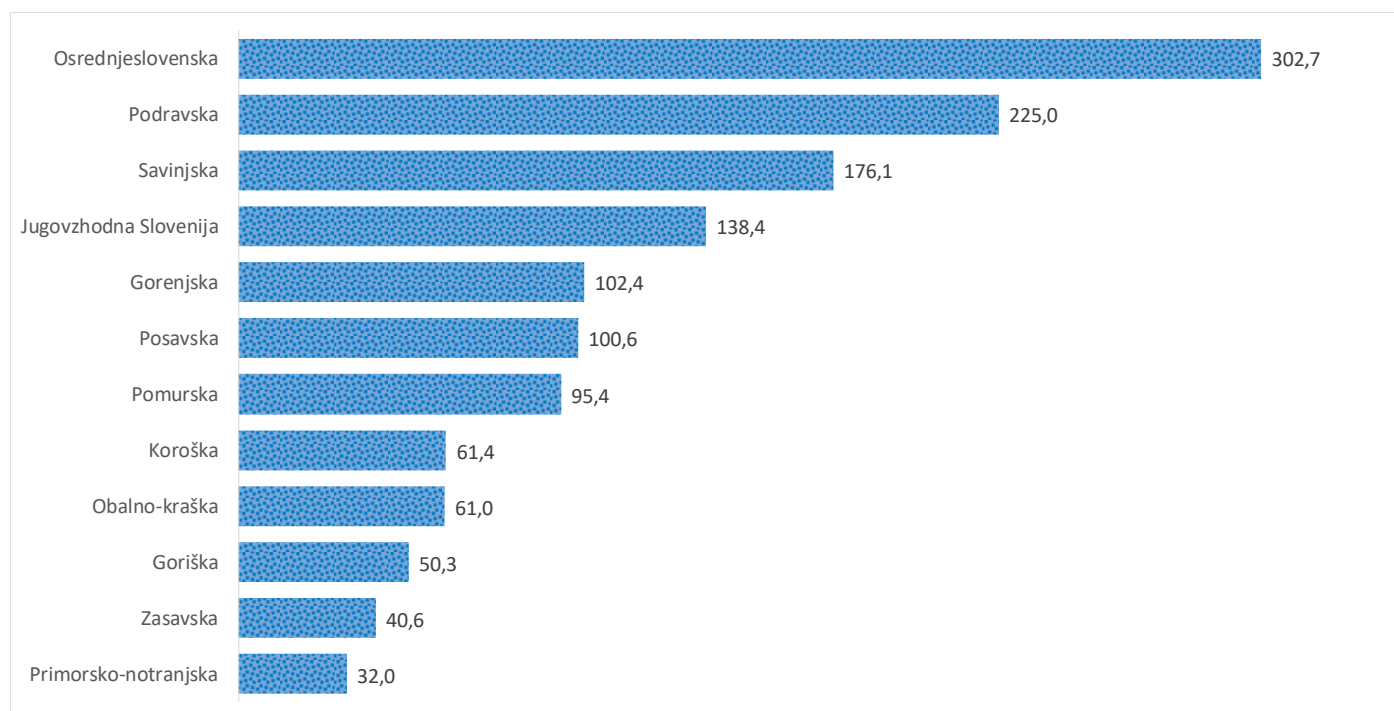

Kazalniki v skladu z odloki Vlade RS

Dnevno poročilo, stanje na dan 29. 12. 2020

Datum objave: 30. 12. 2020

Sedem dnevno število potrjenih primerov na 100.000 prebivalcev Slovenije po statističnih regijah, 29.12. 2020

Sedem dnevno povprečno število potrjenih primerov na 100.000 prebivalcev Slovenije po statističnih regijah, 29. 12. 2020

Sedem dnevno povprečno število potrjenih primerov v Sloveniji po statističnih regijah, 29. 12. 2020

14 dnevno število potrjenih primerov na 100.000 prebivalcev Slovenije po statističnih regijah, 29. 12. 2020