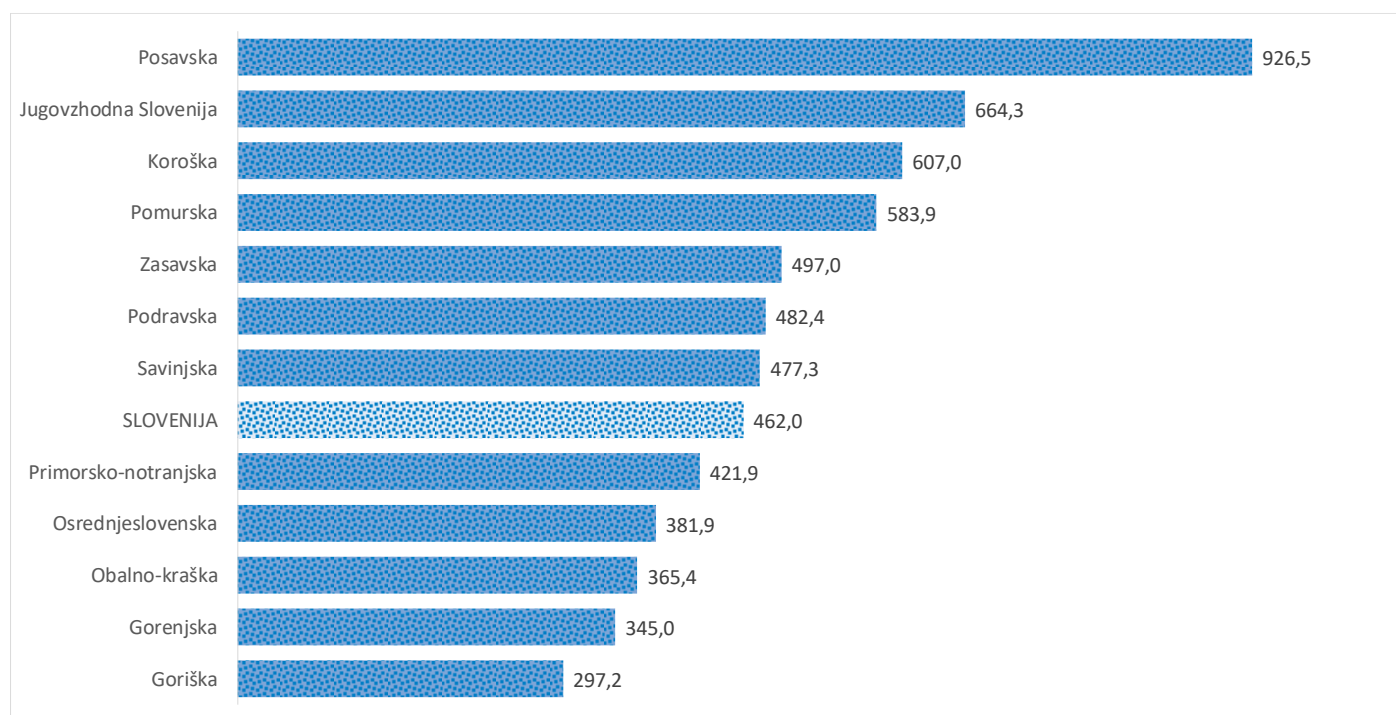

Kazalniki v skladu z odloki Vlade RS

Dnevno poročilo, stanje na dan 29. 12. 2020

Datum objave: 30. 12. 2020

Sedem dnevno število potrjenih primerov na 100.000 prebivalcev Slovenije po statističnih regijah, 29.12. 2020

Sedem dnevno povprečno število potrjenih primerov na 100.000 prebivalcev Slovenije po statističnih regijah, 29. 12. 2020

Sedem dnevno povprečno število potrjenih primerov v Sloveniji po statističnih regijah, 29. 12. 2020

14 dnevno število potrjenih primerov na 100.000 prebivalcev Slovenije po statističnih regijah, 29. 12. 2020