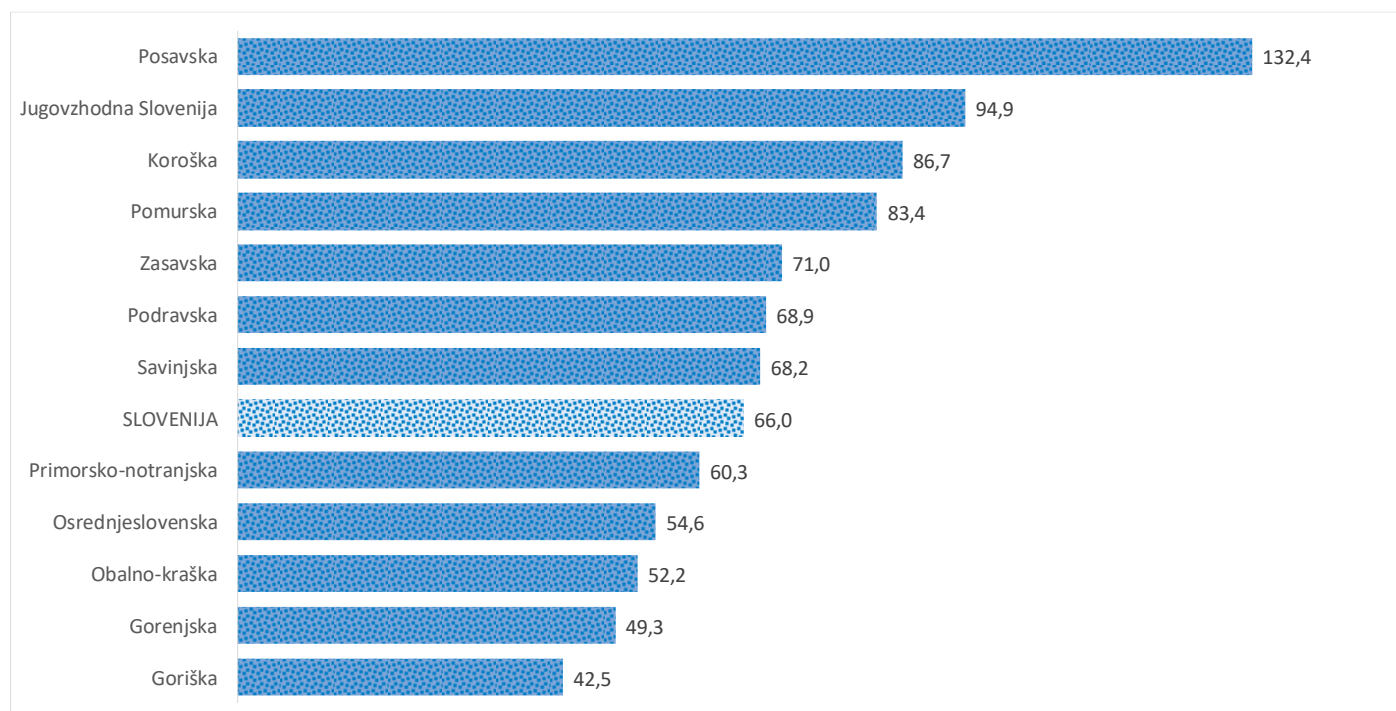

Kazalniki v skladu z odloki Vlade RS

Dnevno poročilo, stanje na dan 29. 12. 2020

Datum objave: 30. 12. 2020

Sedem dnevno število potrjenih primerov na 100.000 prebivalcev Slovenije po statističnih regijah, 29.12. 2020

Sedem dnevno povprečno število potrjenih primerov na 100.000 prebivalcev Slovenije po statističnih regijah, 29. 12. 2020

Sedem dnevno povprečno število potrjenih primerov v Sloveniji po statističnih regijah, 29. 12. 2020

14 dnevno število potrjenih primerov na 100.000 prebivalcev Slovenije po statističnih regijah, 29. 12. 2020