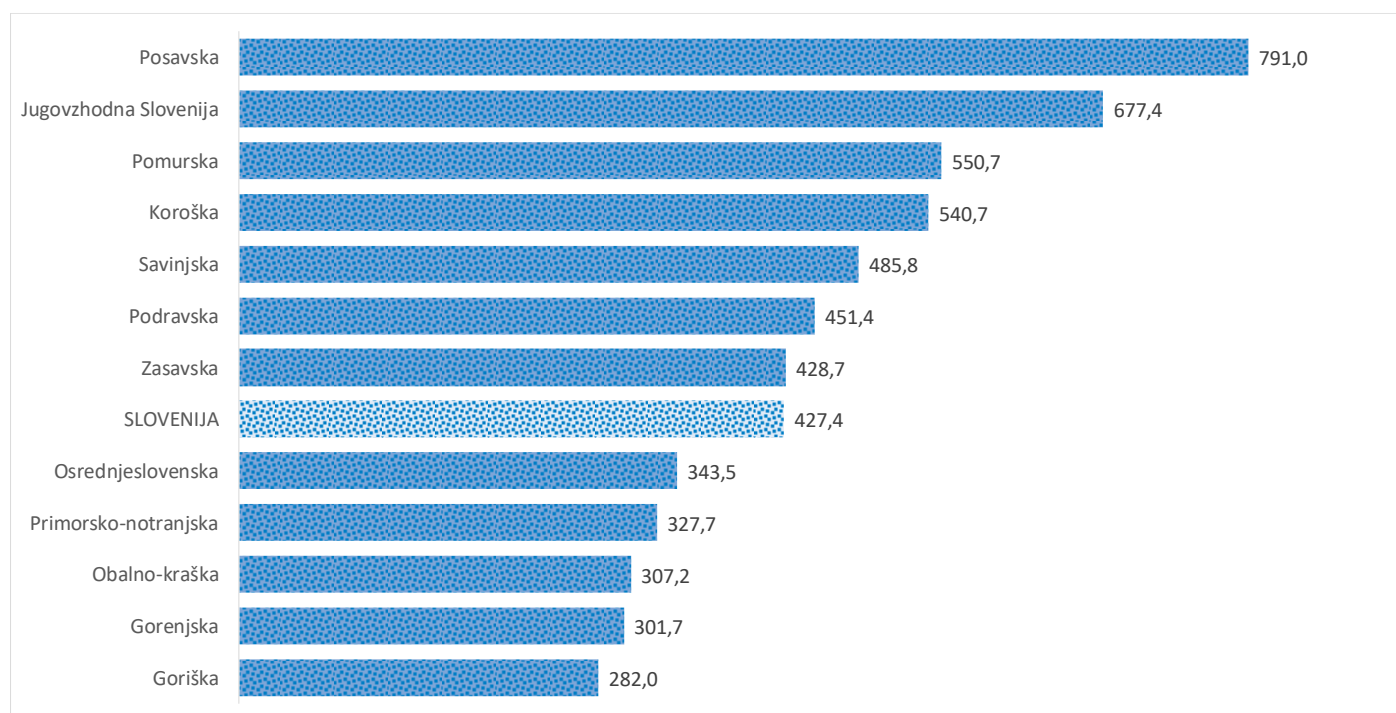

Kazalniki v skladu z odloki Vlade RS

Dnevno poročilo, stanje na dan 27.12. 2020

Datum objave: 28. 12. 2020

Sedem dnevno število potrjenih primerov na 100.000 prebivalcev Slovenije po statističnih regijah, 27.12. 2020

Sedem dnevno povprečno število potrjenih primerov na 100.000 prebivalcev Slovenije po statističnih regijah, 27. 12. 2020

Sedem dnevno povprečno število potrjenih primerov v Sloveniji po statističnih regijah, 27. 12. 2020

14 dnevno število potrjenih primerov na 100.000 prebivalcev Slovenije po statističnih regijah, 27. 12. 2020