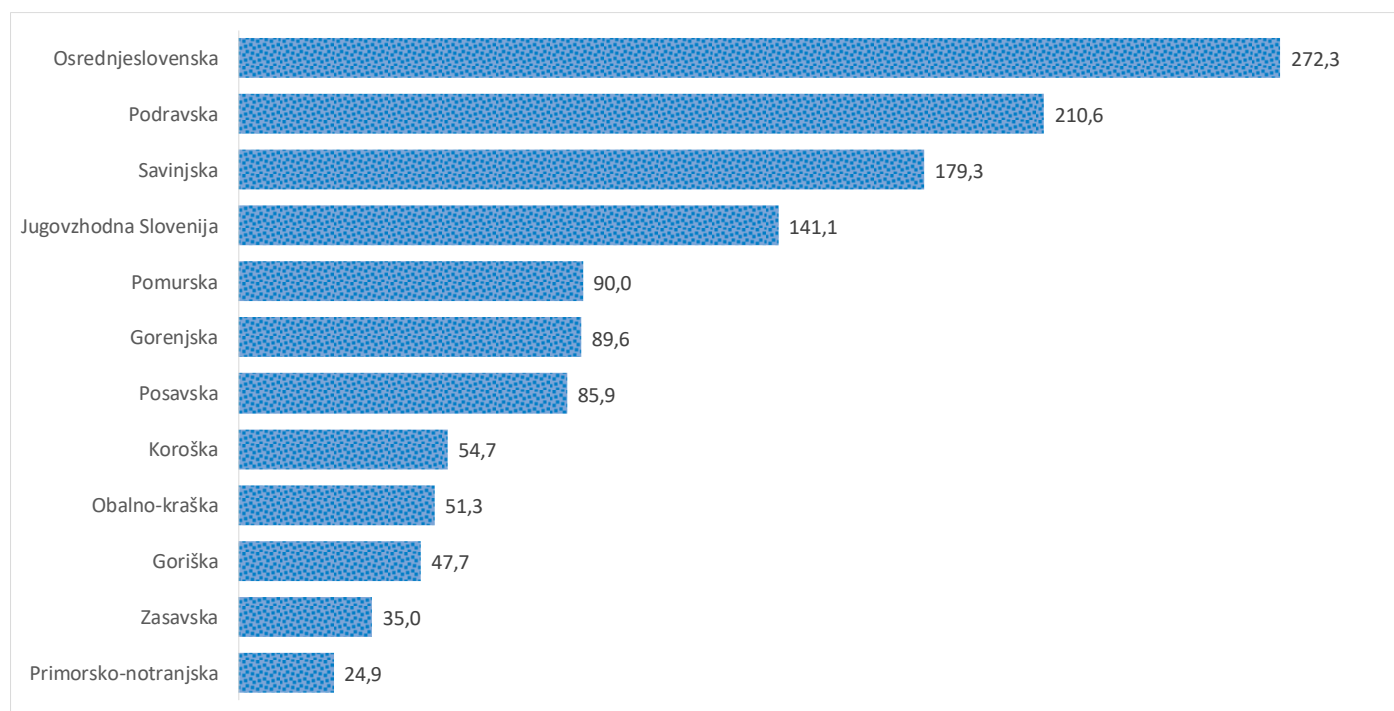

Kazalniki v skladu z odloki Vlade RS

Dnevno poročilo, stanje na dan 27.12. 2020

Datum objave: 28. 12. 2020

Sedem dnevno število potrjenih primerov na 100.000 prebivalcev Slovenije po statističnih regijah, 27.12. 2020

Sedem dnevno povprečno število potrjenih primerov na 100.000 prebivalcev Slovenije po statističnih regijah, 27. 12. 2020

Sedem dnevno povprečno število potrjenih primerov v Sloveniji po statističnih regijah, 27. 12. 2020

14 dnevno število potrjenih primerov na 100.000 prebivalcev Slovenije po statističnih regijah, 27. 12. 2020