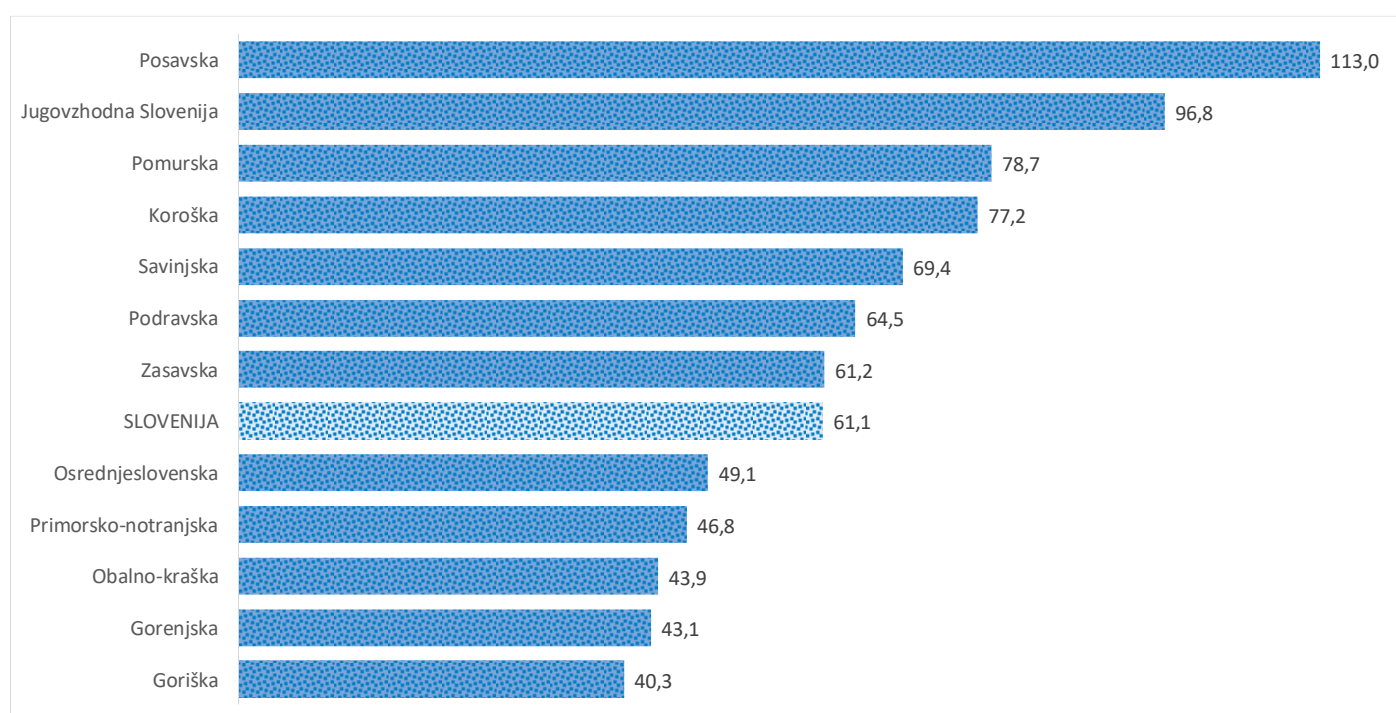

Kazalniki v skladu z odloki Vlade RS

Dnevno poročilo, stanje na dan 27.12. 2020

Datum objave: 28. 12. 2020

Sedem dnevno število potrjenih primerov na 100.000 prebivalcev Slovenije po statističnih regijah, 27.12. 2020

Sedem dnevno povprečno število potrjenih primerov na 100.000 prebivalcev Slovenije po statističnih regijah, 27. 12. 2020

Sedem dnevno povprečno število potrjenih primerov v Sloveniji po statističnih regijah, 27. 12. 2020

14 dnevno število potrjenih primerov na 100.000 prebivalcev Slovenije po statističnih regijah, 27. 12. 2020