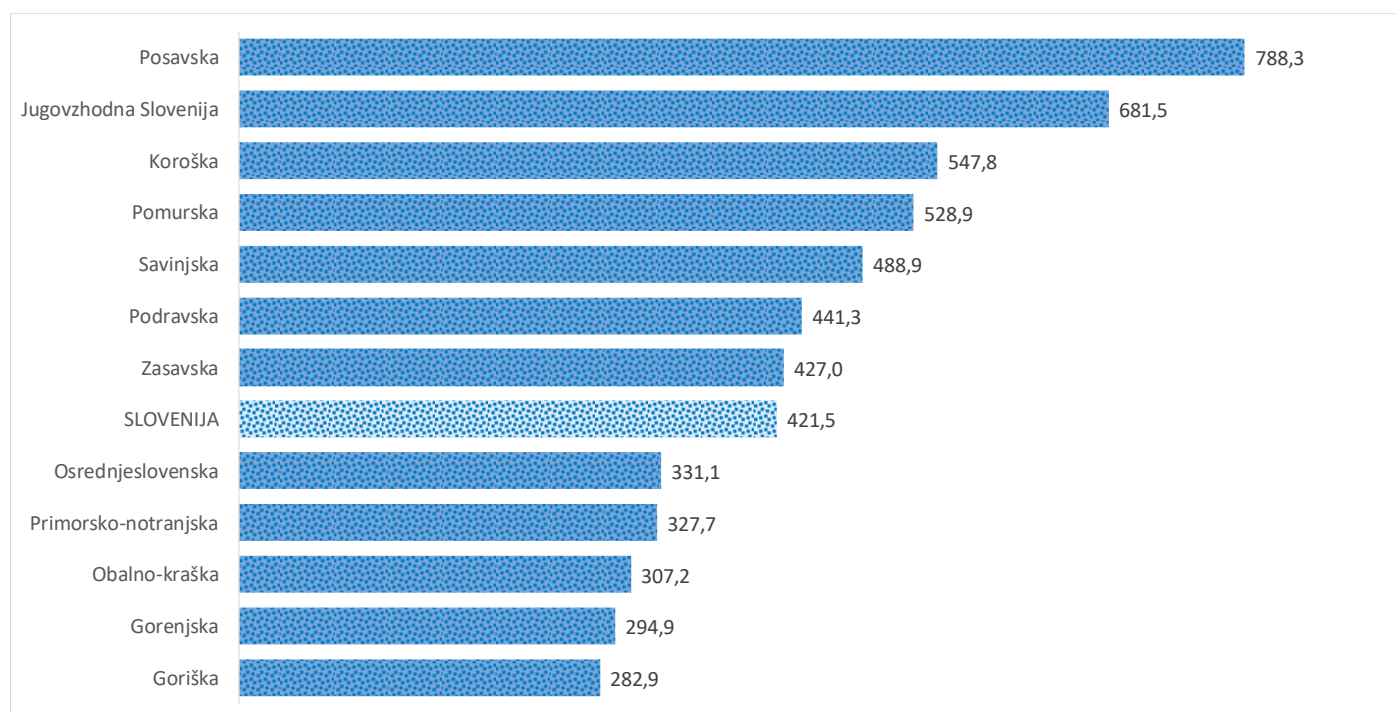

Kazalniki v skladu z odloki Vlade RS

Dnevno poročilo, stanje na dan 26.12. 2020

Datum objave: 27. 12. 2020

Sedem dnevno število potrjenih primerov na 100.000 prebivalcev Slovenije po statističnih regijah, 26.12. 2020

Sedem dnevno povprečno število potrjenih primerov na 100.000 prebivalcev Slovenije po statističnih regijah, 26. 12. 2020

Sedem dnevno povprečno število potrjenih primerov v Sloveniji po statističnih regijah, 26. 12. 2020

14 dnevno število potrjenih primerov na 100.000 prebivalcev Slovenije po statističnih regijah, 26. 12. 2020