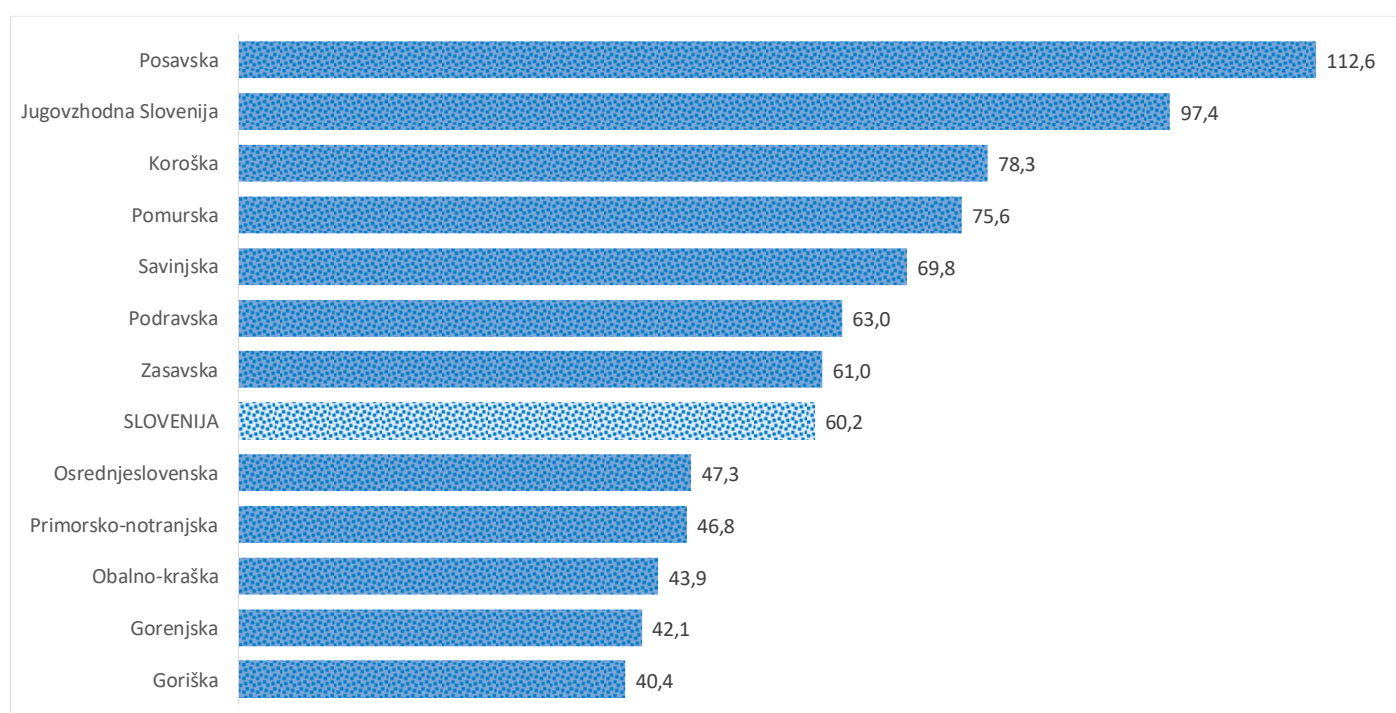

Kazalniki v skladu z odloki Vlade RS

Dnevno poročilo, stanje na dan 26.12. 2020

Datum objave: 27. 12. 2020

Sedem dnevno število potrjenih primerov na 100.000 prebivalcev Slovenije po statističnih regijah, 26.12. 2020

Sedem dnevno povprečno število potrjenih primerov na 100.000 prebivalcev Slovenije po statističnih regijah, 26. 12. 2020

Sedem dnevno povprečno število potrjenih primerov v Sloveniji po statističnih regijah, 26. 12. 2020

14 dnevno število potrjenih primerov na 100.000 prebivalcev Slovenije po statističnih regijah, 26. 12. 2020