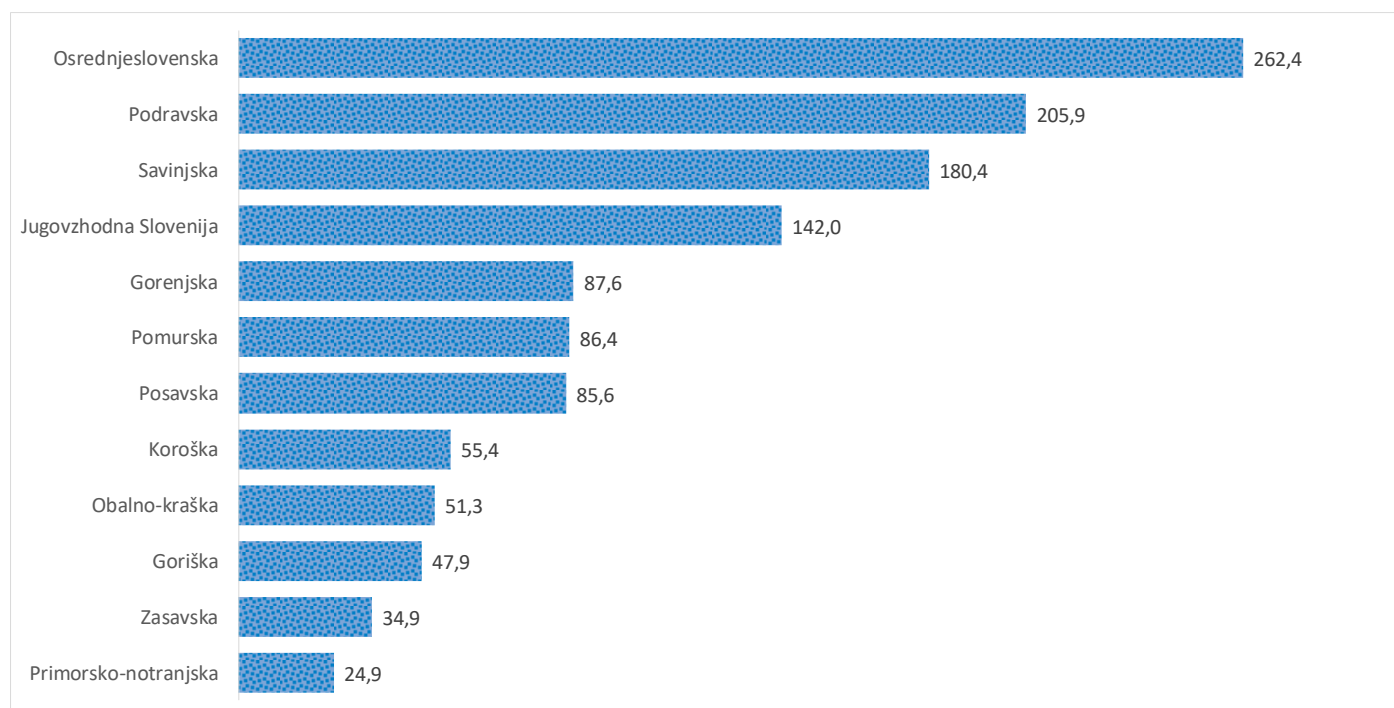

Kazalniki v skladu z odloki Vlade RS

Dnevno poročilo, stanje na dan 26.12. 2020

Datum objave: 27. 12. 2020

Sedem dnevno število potrjenih primerov na 100.000 prebivalcev Slovenije po statističnih regijah, 26.12. 2020

Sedem dnevno povprečno število potrjenih primerov na 100.000 prebivalcev Slovenije po statističnih regijah, 26. 12. 2020

Sedem dnevno povprečno število potrjenih primerov v Sloveniji po statističnih regijah, 26. 12. 2020

14 dnevno število potrjenih primerov na 100.000 prebivalcev Slovenije po statističnih regijah, 26. 12. 2020