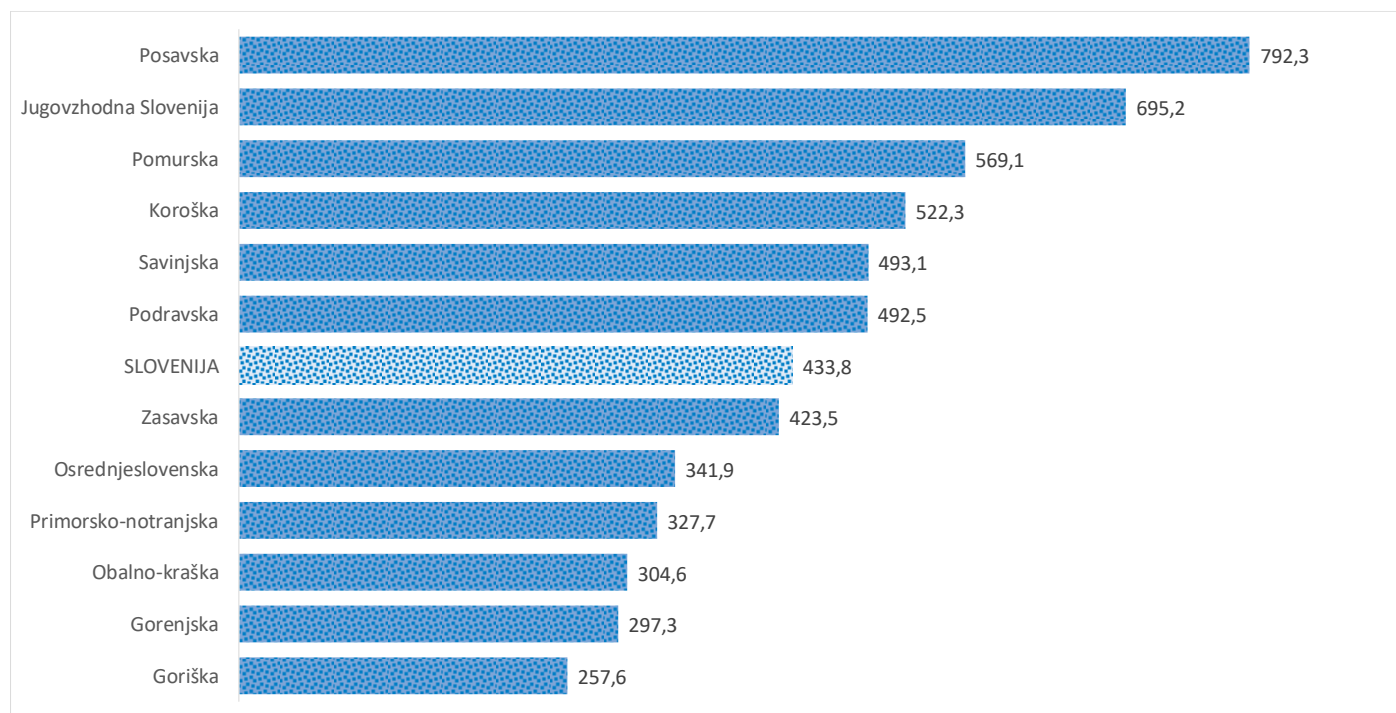

Kazalniki v skladu z odloki Vlade RS

Dnevno poročilo, stanje na dan 25. 12. 2020

Datum objave: 26. 12. 2020

Sedem dnevno število potrjenih primerov na 100.000 prebivalcev Slovenije po statističnih regijah, 25. 12. 2020

Sedem dnevno povprečno število potrjenih primerov na 100.000 prebivalcev Slovenije po statističnih regijah, 25. 12. 2020

Sedem dnevno povprečno število potrjenih primerov v Sloveniji po statističnih regijah, 25. 12. 2020

14 dnevno število potrjenih primerov na 100.000 prebivalcev Slovenije po statističnih regijah, 25. 12. 2020