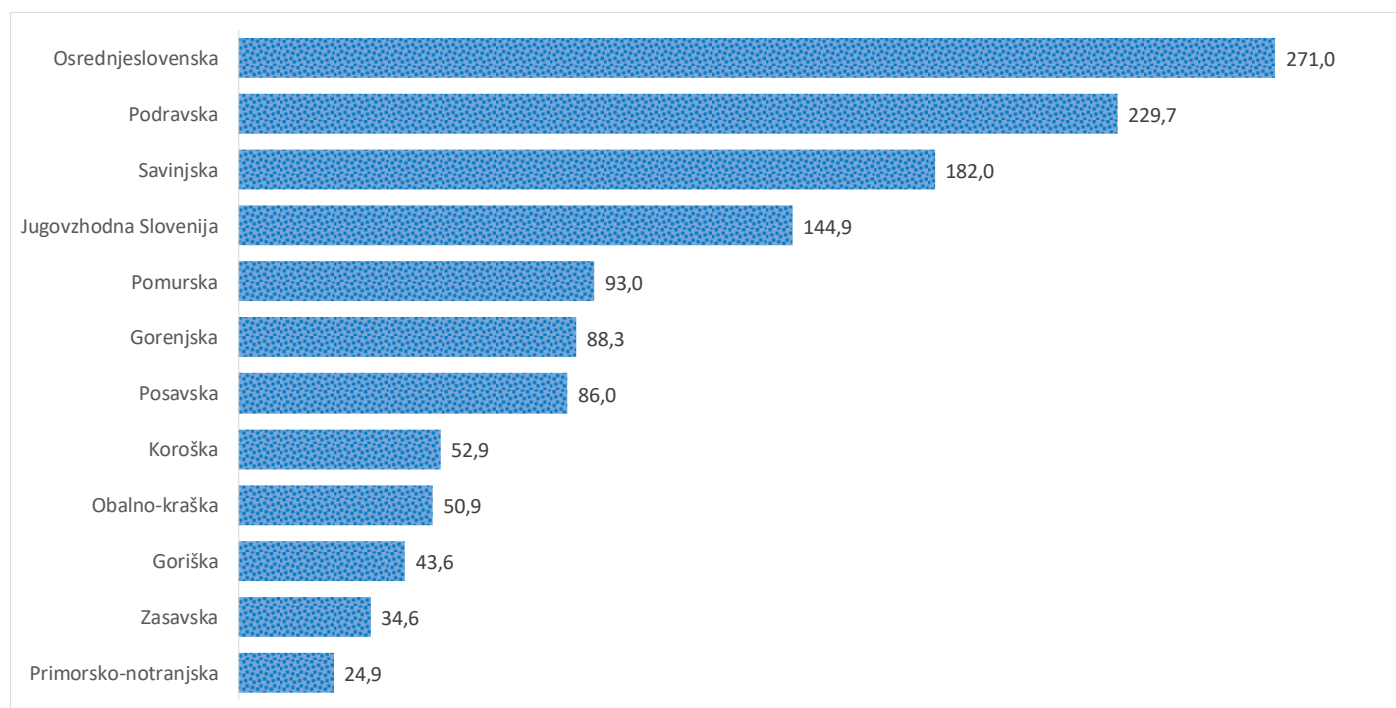

Kazalniki v skladu z odloki Vlade RS

Dnevno poročilo, stanje na dan 25. 12. 2020

Datum objave: 26. 12. 2020

Sedem dnevno število potrjenih primerov na 100.000 prebivalcev Slovenije po statističnih regijah, 25. 12. 2020

Sedem dnevno povprečno število potrjenih primerov na 100.000 prebivalcev Slovenije po statističnih regijah, 25. 12. 2020

Sedem dnevno povprečno število potrjenih primerov v Sloveniji po statističnih regijah, 25. 12. 2020

14 dnevno število potrjenih primerov na 100.000 prebivalcev Slovenije po statističnih regijah, 25. 12. 2020