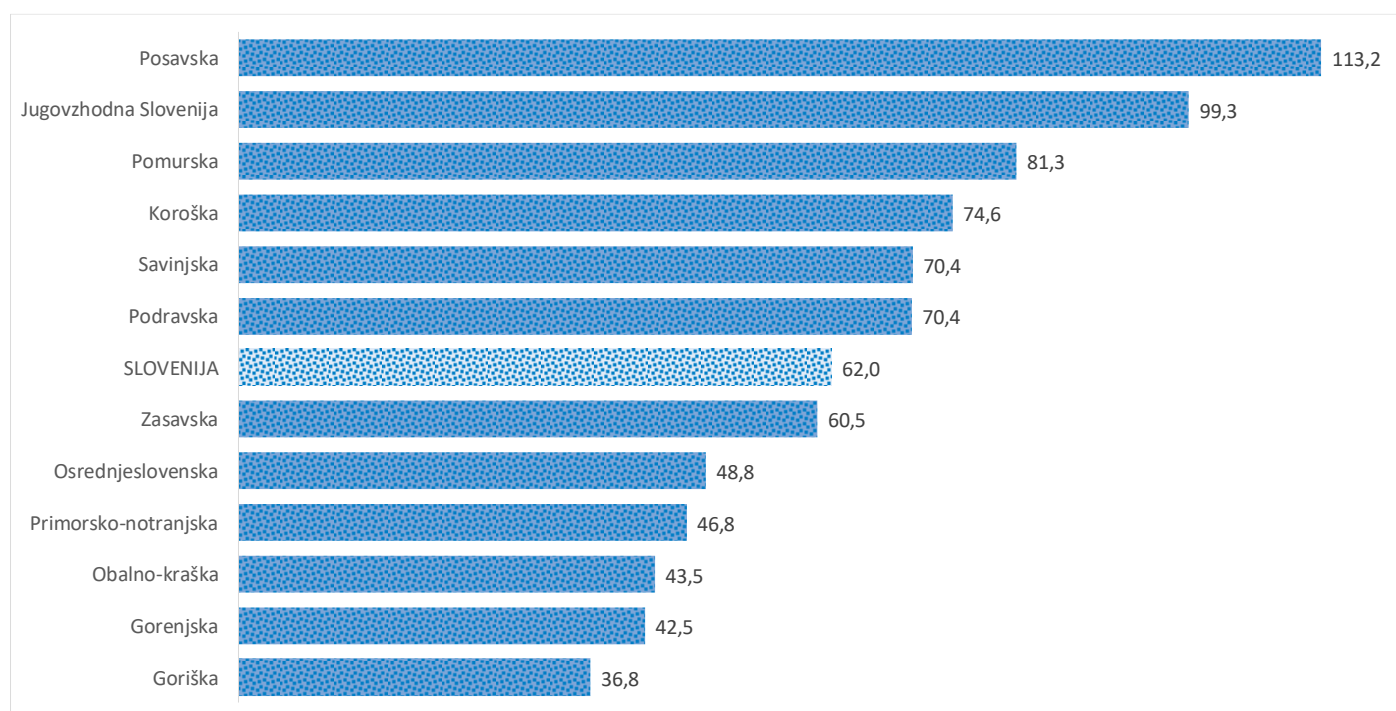

Kazalniki v skladu z odloki Vlade RS

Dnevno poročilo, stanje na dan 25. 12. 2020

Datum objave: 26. 12. 2020

Sedem dnevno število potrjenih primerov na 100.000 prebivalcev Slovenije po statističnih regijah, 25. 12. 2020

Sedem dnevno povprečno število potrjenih primerov na 100.000 prebivalcev Slovenije po statističnih regijah, 25. 12. 2020

Sedem dnevno povprečno število potrjenih primerov v Sloveniji po statističnih regijah, 25. 12. 2020

14 dnevno število potrjenih primerov na 100.000 prebivalcev Slovenije po statističnih regijah, 25. 12. 2020