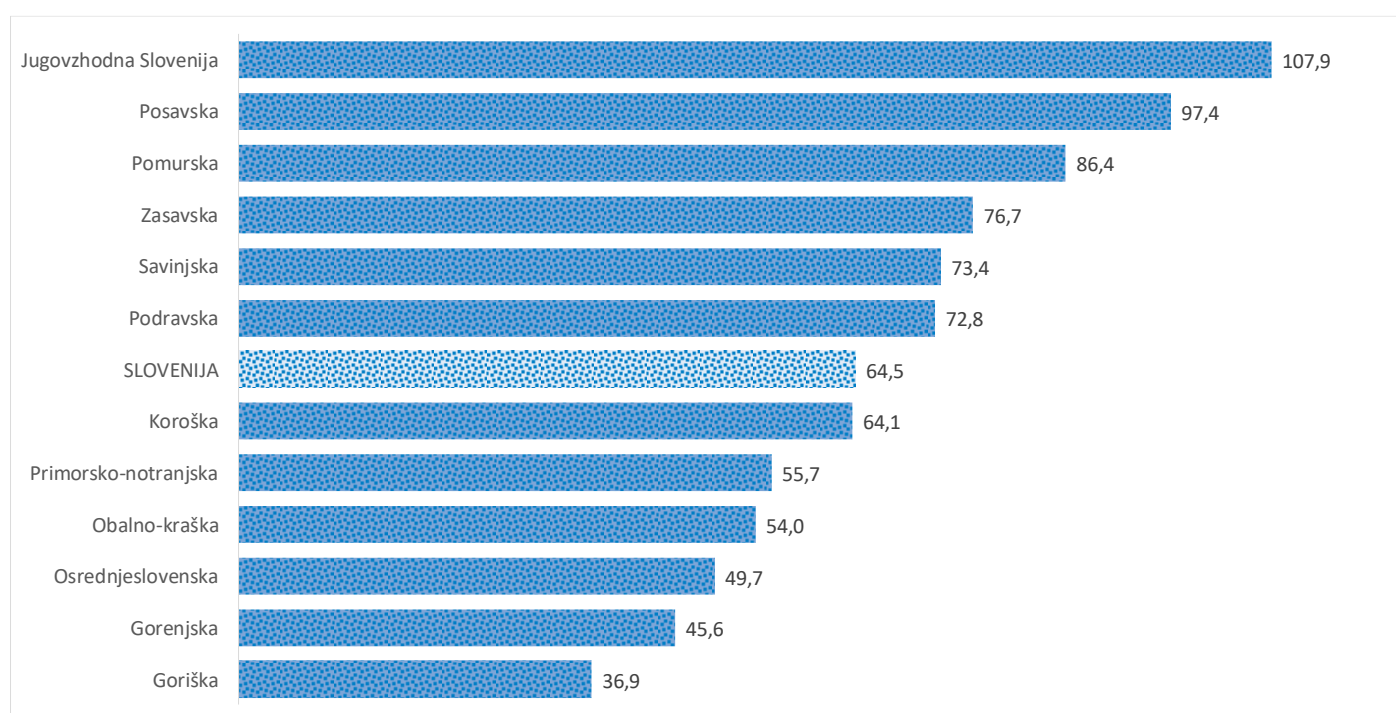

Kazalniki v skladu z odloki Vlade RS

Dnevno poročilo, stanje na dan 22. 12. 2020

Datum objave: 23. 12. 2020

Sedem dnevno število potrjenih primerov na 100.000 prebivalcev Slovenije po statističnih regijah, 22. 12. 2020

Sedem dnevno povprečno število potrjenih primerov na 100.000 prebivalcev Slovenije po statističnih regijah, 22. 12. 2020

Sedem dnevno povprečno število potrjenih primerov v Sloveniji po statističnih regijah, 22. 12. 2020

14 dnevno število potrjenih primerov na 100.000 prebivalcev Slovenije po statističnih regijah, 22. 12. 2020