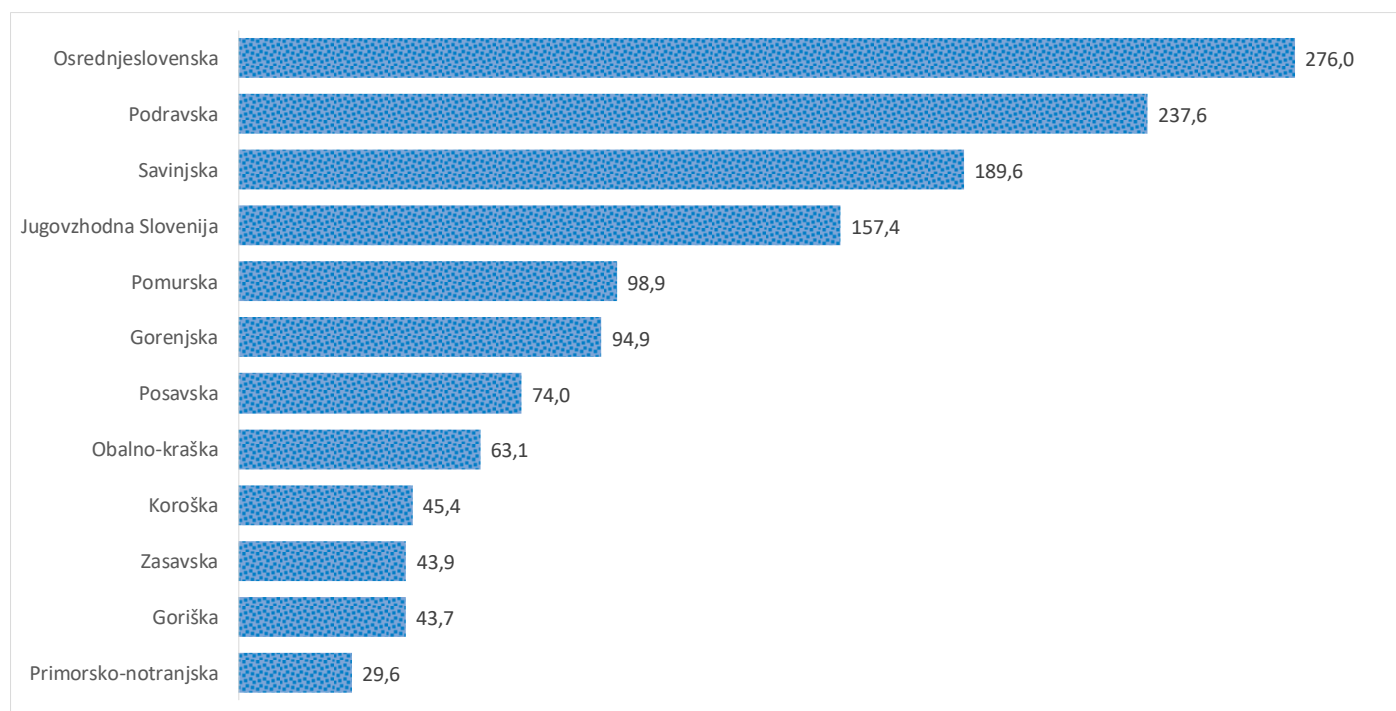

Kazalniki v skladu z odloki Vlade RS

Dnevno poročilo, stanje na dan 22. 12. 2020

Datum objave: 23. 12. 2020

Sedem dnevno število potrjenih primerov na 100.000 prebivalcev Slovenije po statističnih regijah, 22. 12. 2020

Sedem dnevno povprečno število potrjenih primerov na 100.000 prebivalcev Slovenije po statističnih regijah, 22. 12. 2020

Sedem dnevno povprečno število potrjenih primerov v Sloveniji po statističnih regijah, 22. 12. 2020

14 dnevno število potrjenih primerov na 100.000 prebivalcev Slovenije po statističnih regijah, 22. 12. 2020