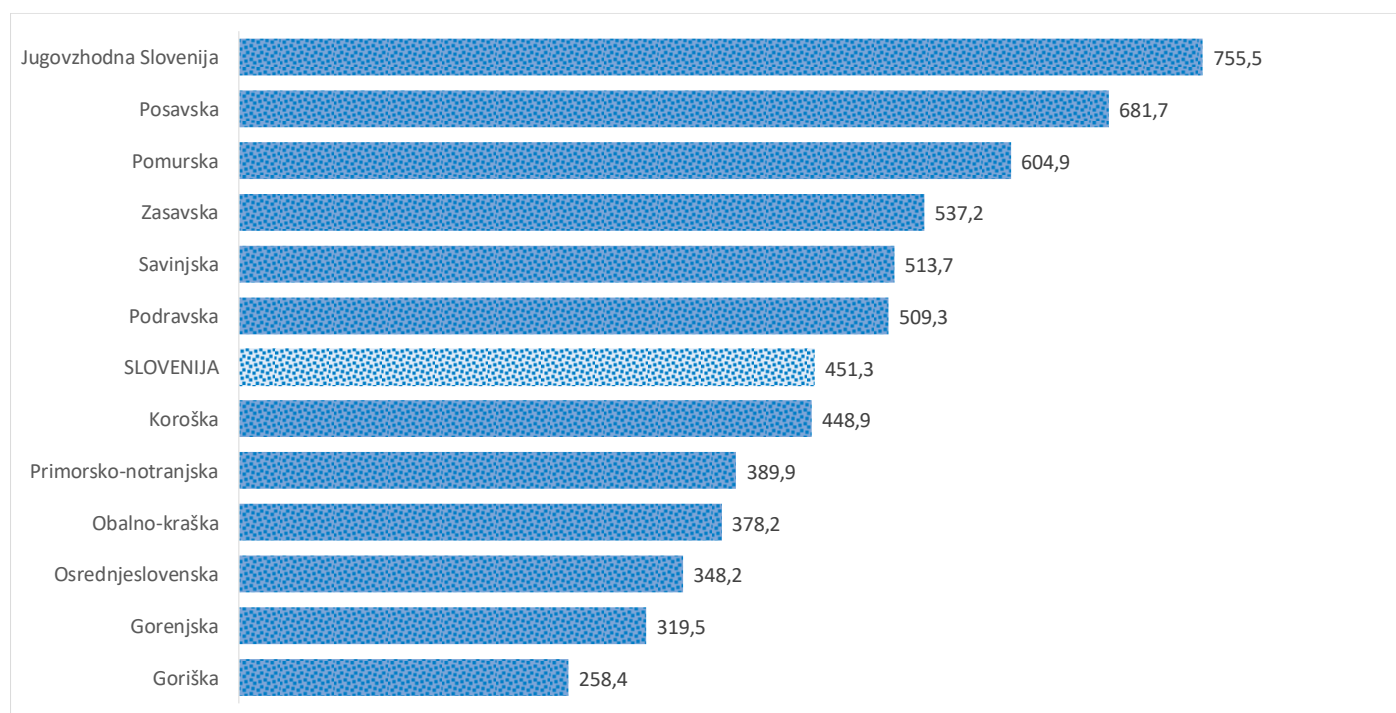

Kazalniki v skladu z odloki Vlade RS

Dnevno poročilo, stanje na dan 22. 12. 2020

Datum objave: 23. 12. 2020

Sedem dnevno število potrjenih primerov na 100.000 prebivalcev Slovenije po statističnih regijah, 22. 12. 2020

Sedem dnevno povprečno število potrjenih primerov na 100.000 prebivalcev Slovenije po statističnih regijah, 22. 12. 2020

Sedem dnevno povprečno število potrjenih primerov v Sloveniji po statističnih regijah, 22. 12. 2020

14 dnevno število potrjenih primerov na 100.000 prebivalcev Slovenije po statističnih regijah, 22. 12. 2020