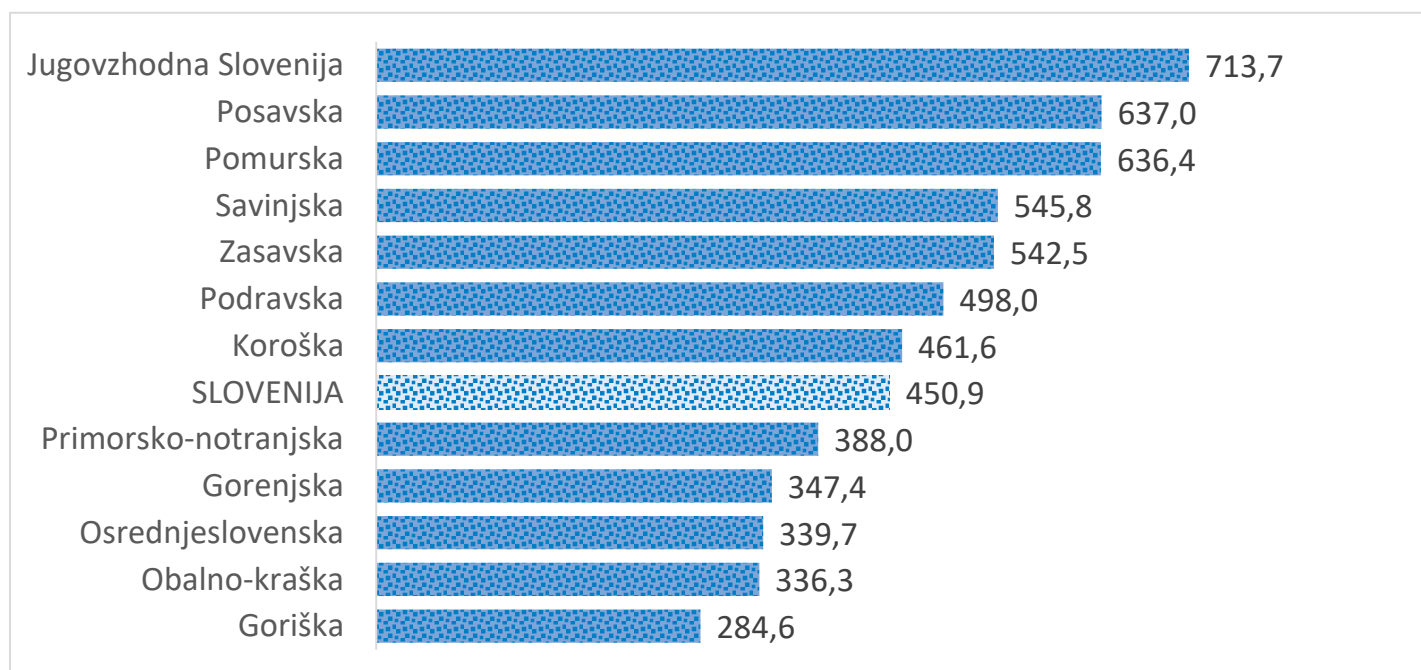

Kazalniki v skladu z odloki Vlade RS

Dnevno poročilo, stanje na dan 20. 12. 2020

Datum objave: 21. 12. 2020

Sedem dnevno število potrjenih primerov na 100.000 prebivalcev Slovenije po statističnih regijah, 20. 12. 2020

Sedem dnevno povprečno število potrjenih primerov na 100.000 prebivalcev Slovenije po statističnih regijah, 20. 12. 2020

Sedem dnevno povprečno število potrjenih primerov v Sloveniji po statističnih regijah, 20. 12. 2020

14 dnevno število potrjenih primerov na 100.000 prebivalcev Slovenije po statističnih regijah, 20. 12. 2020