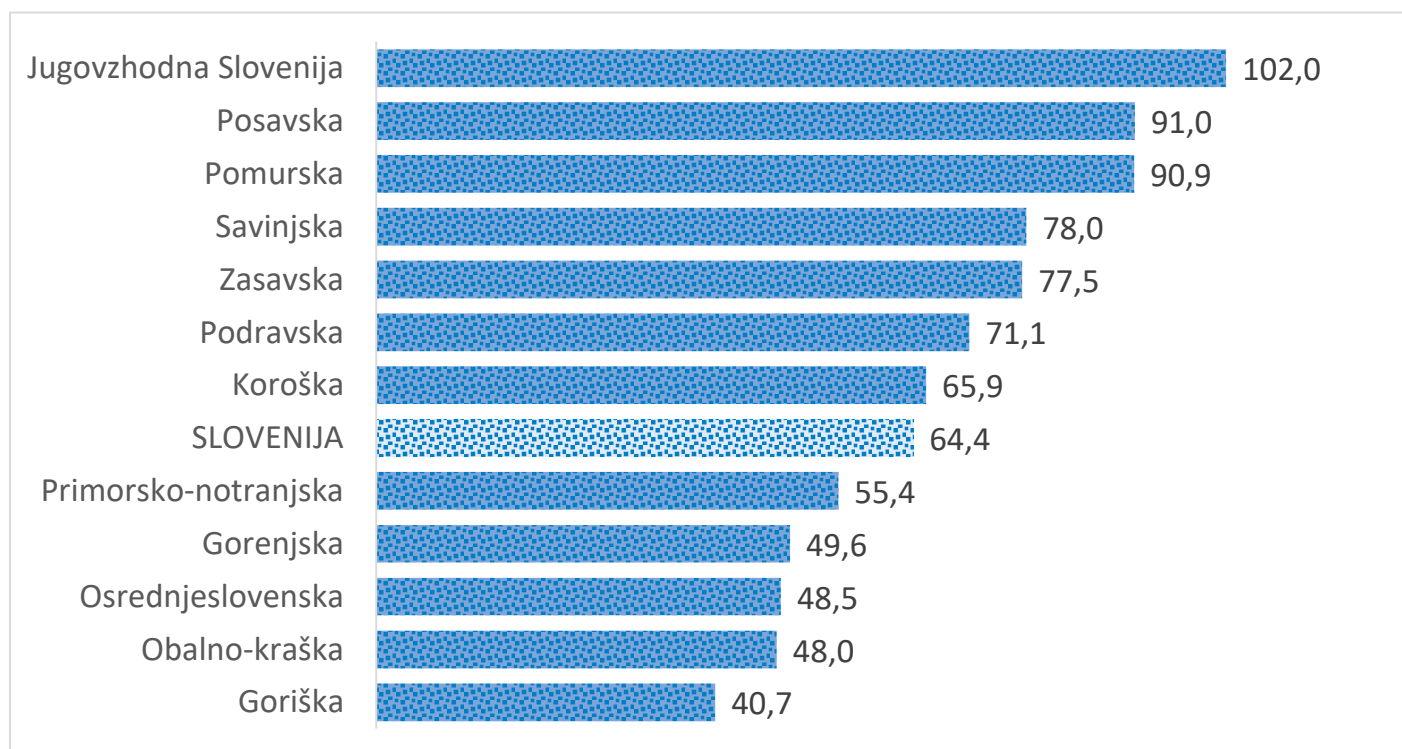

Kazalniki v skladu z odloki Vlade RS

Dnevno poročilo, stanje na dan 20. 12. 2020

Datum objave: 21. 12. 2020

Sedem dnevno število potrjenih primerov na 100.000 prebivalcev Slovenije po statističnih regijah, 20. 12. 2020

Sedem dnevno povprečno število potrjenih primerov na 100.000 prebivalcev Slovenije po statističnih regijah, 20. 12. 2020

Sedem dnevno povprečno število potrjenih primerov v Sloveniji po statističnih regijah, 20. 12. 2020

14 dnevno število potrjenih primerov na 100.000 prebivalcev Slovenije po statističnih regijah, 20. 12. 2020