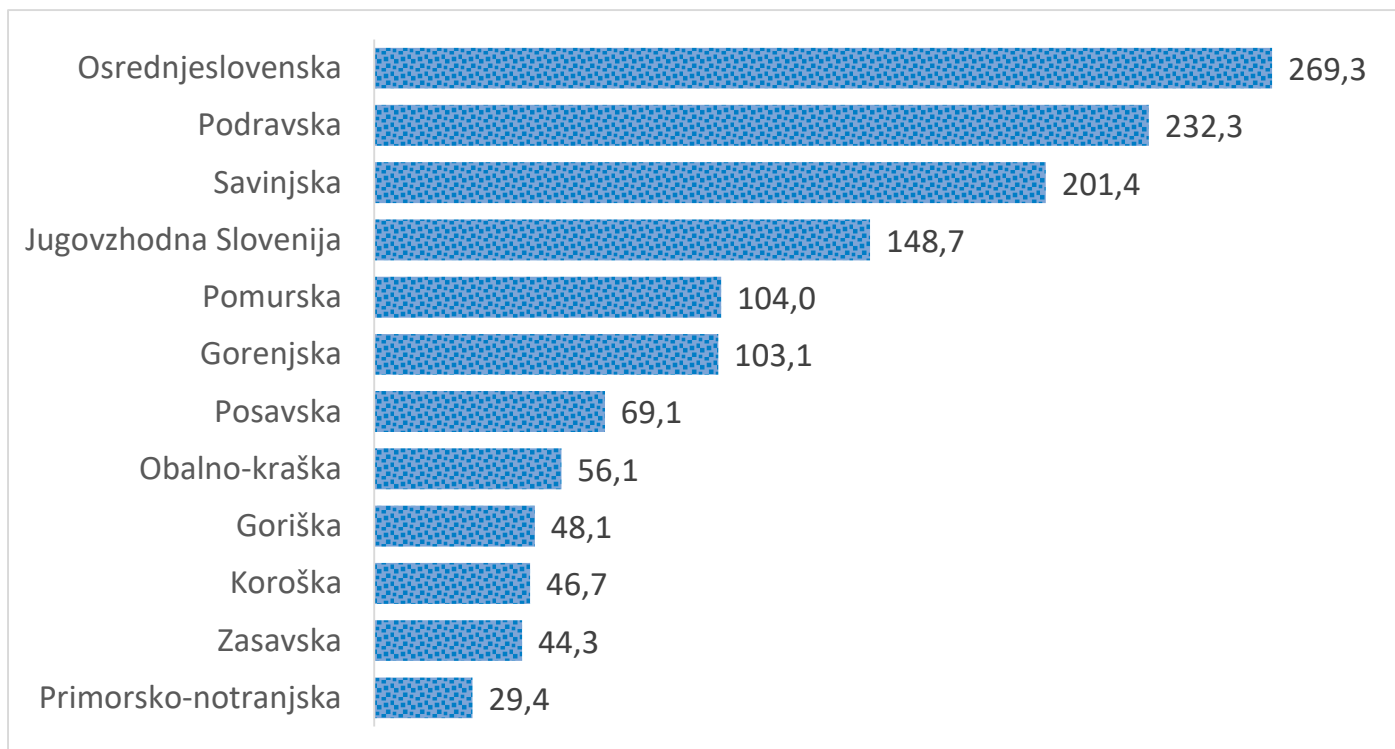

Kazalniki v skladu z odloki Vlade RS

Dnevno poročilo, stanje na dan 20. 12. 2020

Datum objave: 21. 12. 2020

Sedem dnevno število potrjenih primerov na 100.000 prebivalcev Slovenije po statističnih regijah, 20. 12. 2020

Sedem dnevno povprečno število potrjenih primerov na 100.000 prebivalcev Slovenije po statističnih regijah, 20. 12. 2020

Sedem dnevno povprečno število potrjenih primerov v Sloveniji po statističnih regijah, 20. 12. 2020

14 dnevno število potrjenih primerov na 100.000 prebivalcev Slovenije po statističnih regijah, 20. 12. 2020