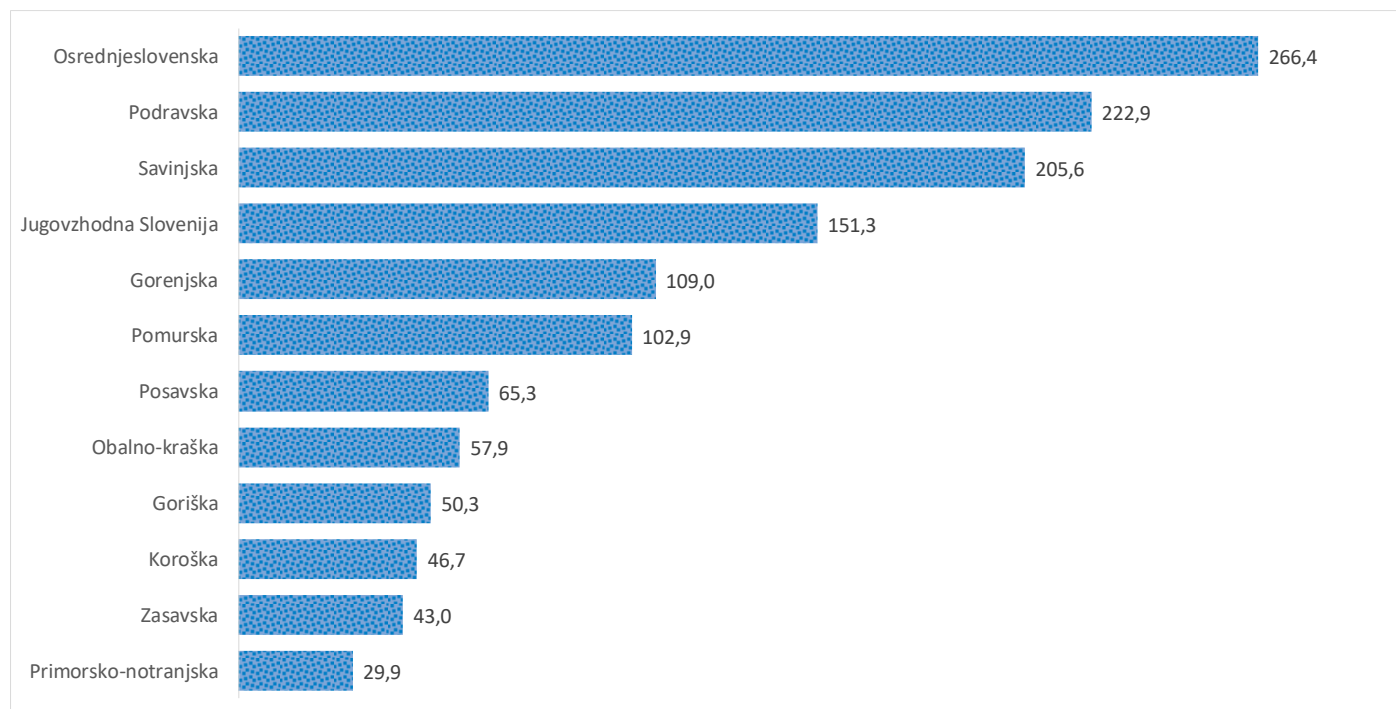

Kazalniki v skladu z odloki Vlade RS

Dnevno poročilo, stanje na dan 18. 12. 2020

Datum objave: 19. 12. 2020

Sedem dnevno število potrjenih primerov na 100.000 prebivalcev Slovenije po statističnih regijah, 18. 12. 2020

Sedem dnevno povprečno število potrjenih primerov na 100.000 prebivalcev Slovenije po statističnih regijah, 18. 12. 2020

Sedem dnevno povprečno število potrjenih primerov v Sloveniji po statističnih regijah, 18. 12. 2020

14 dnevno število potrjenih primerov na 100.000 prebivalcev Slovenije po statističnih regijah, 18. 12. 2020