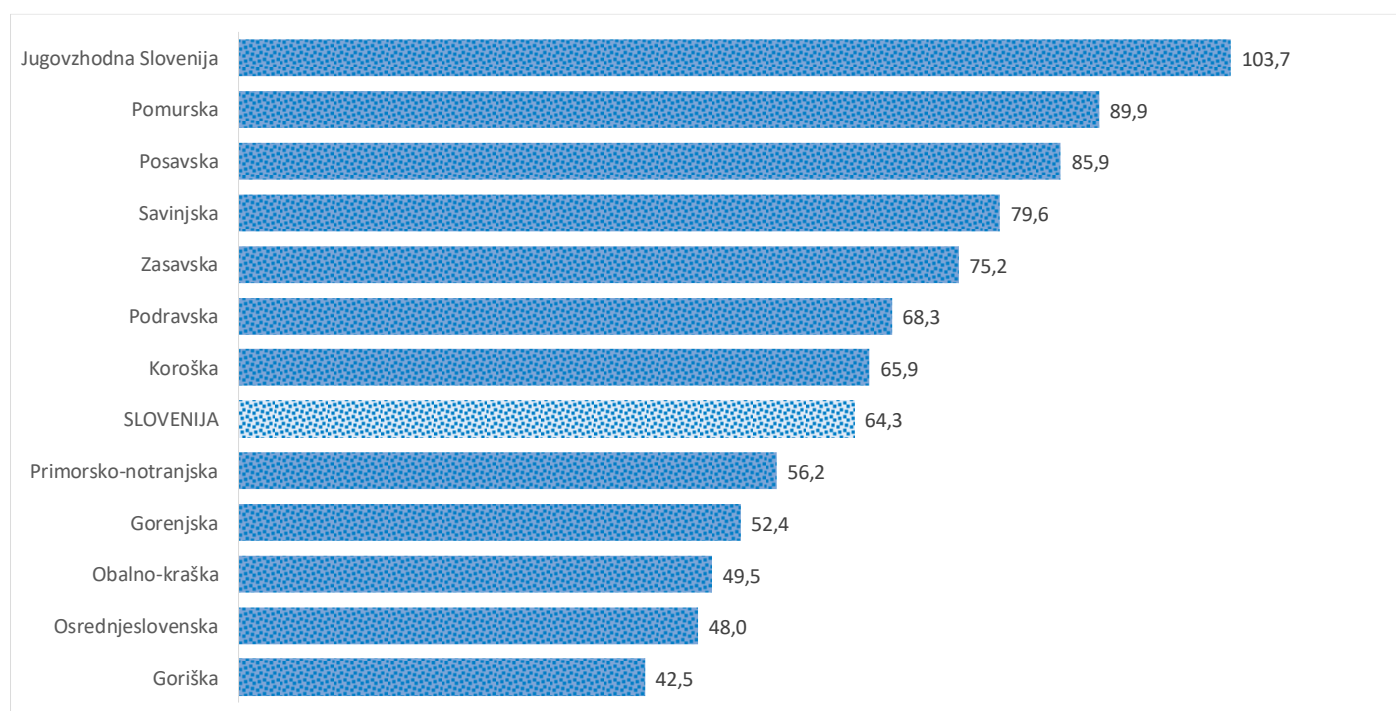

Kazalniki v skladu z odloki Vlade RS

Dnevno poročilo, stanje na dan 18. 12. 2020

Datum objave: 19. 12. 2020

Sedem dnevno število potrjenih primerov na 100.000 prebivalcev Slovenije po statističnih regijah, 18. 12. 2020

Sedem dnevno povprečno število potrjenih primerov na 100.000 prebivalcev Slovenije po statističnih regijah, 18. 12. 2020

Sedem dnevno povprečno število potrjenih primerov v Sloveniji po statističnih regijah, 18. 12. 2020

14 dnevno število potrjenih primerov na 100.000 prebivalcev Slovenije po statističnih regijah, 18. 12. 2020