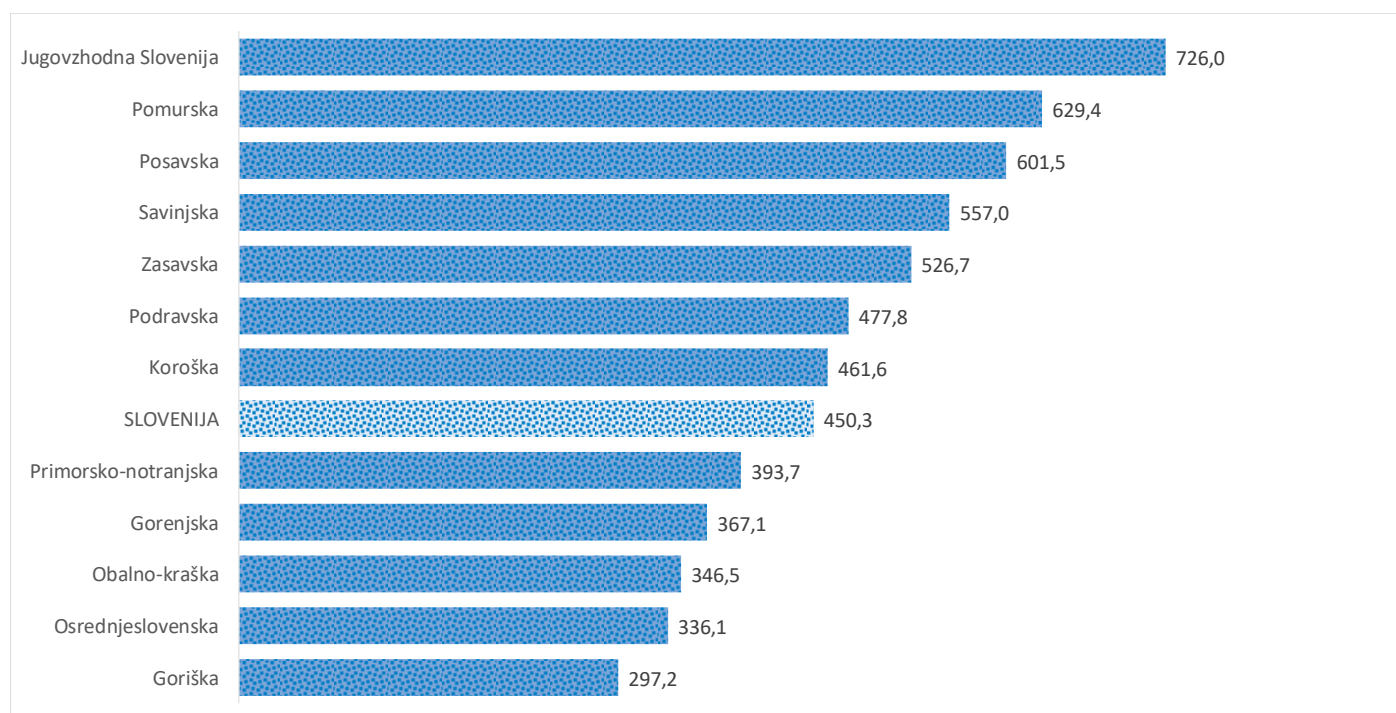

Kazalniki v skladu z odloki Vlade RS

Dnevno poročilo, stanje na dan 18. 12. 2020

Datum objave: 19. 12. 2020

Sedem dnevno število potrjenih primerov na 100.000 prebivalcev Slovenije po statističnih regijah, 18. 12. 2020

Sedem dnevno povprečno število potrjenih primerov na 100.000 prebivalcev Slovenije po statističnih regijah, 18. 12. 2020

Sedem dnevno povprečno število potrjenih primerov v Sloveniji po statističnih regijah, 18. 12. 2020

14 dnevno število potrjenih primerov na 100.000 prebivalcev Slovenije po statističnih regijah, 18. 12. 2020