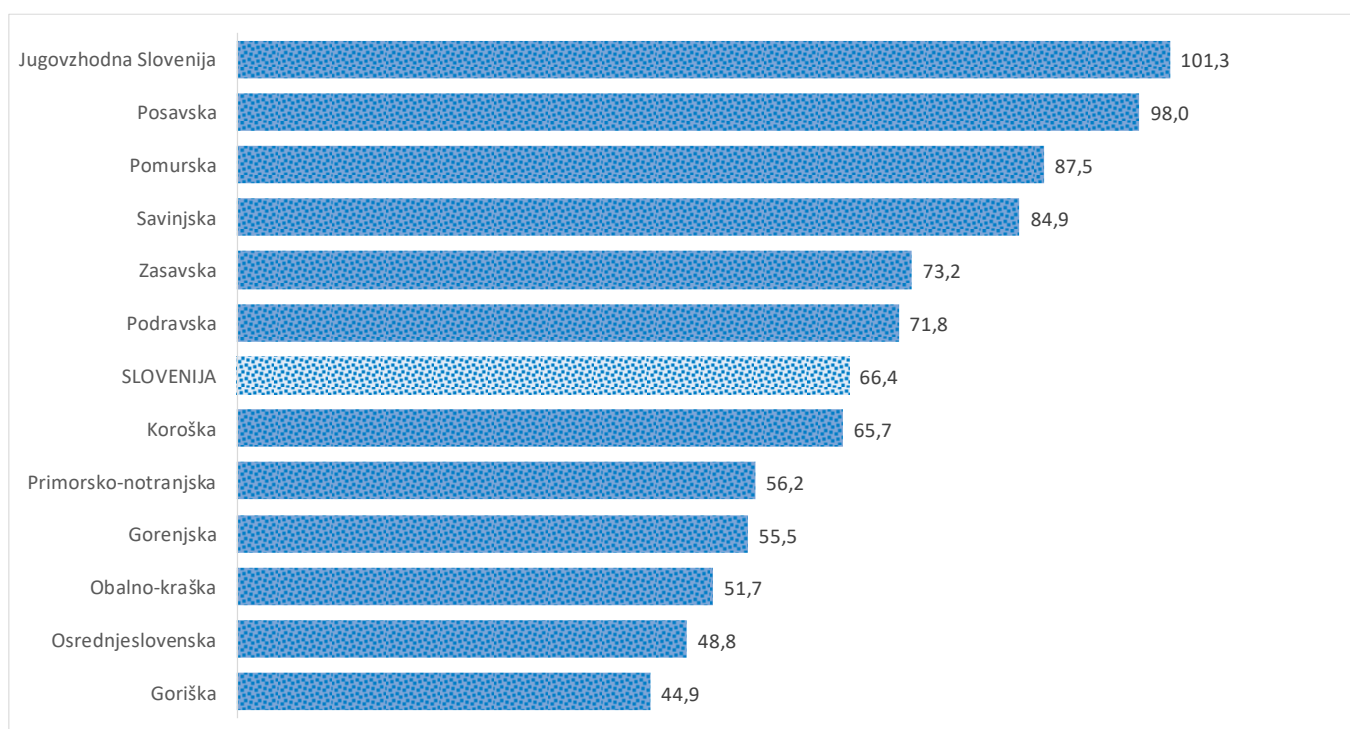

Kazalniki v skladu z odloki Vlade RS

Dnevno poročilo, stanje na dan 17. 12. 2020

Datum objave: 18. 12. 2020

Sedem dnevno število potrjenih primerov na 100.000 prebivalcev Slovenije po statističnih regijah, 17. 12. 2020

Sedem dnevno povprečno število potrjenih primerov na 100.000 prebivalcev Slovenije po statističnih regijah, 17. 12. 2020

Sedem dnevno povprečno število potrjenih primerov v Sloveniji po statističnih regijah, 17. 12. 2020

14 dnevno število potrjenih primerov na 100.000 prebivalcev Slovenije po statističnih regijah, 17. 12. 2020