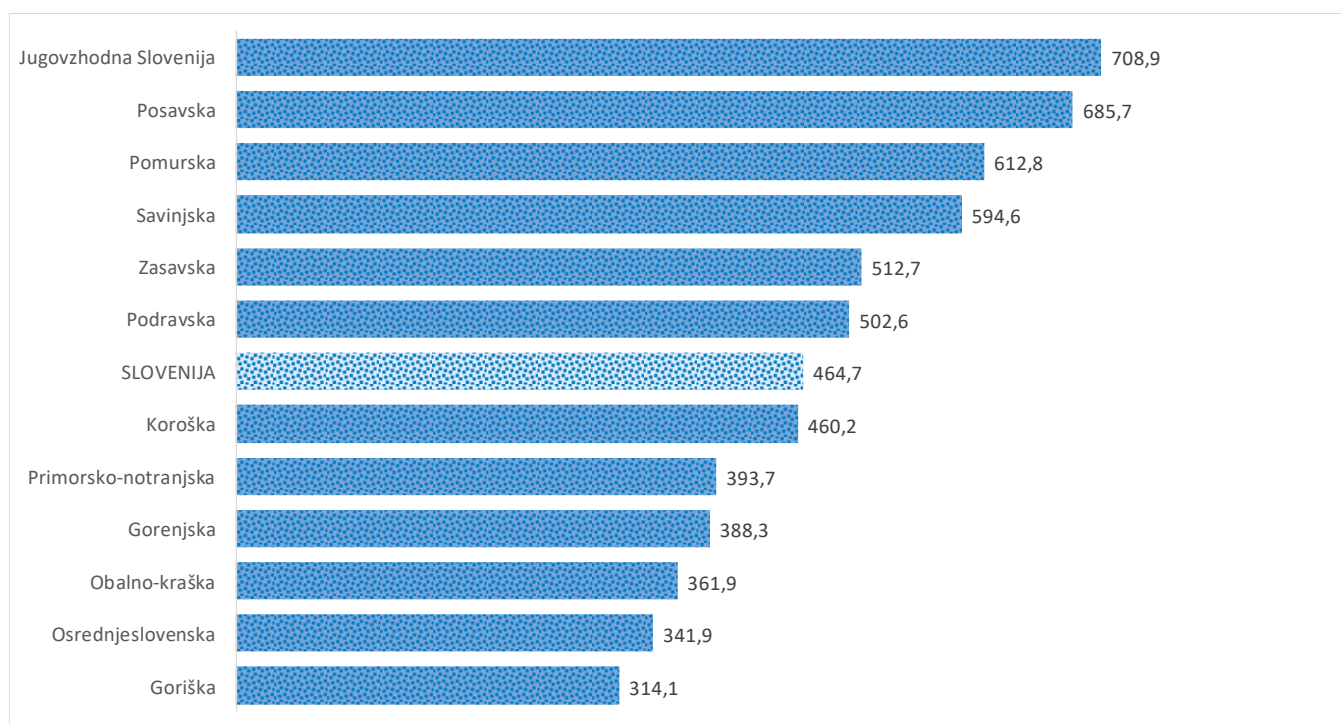

Kazalniki v skladu z odloki Vlade RS

Dnevno poročilo, stanje na dan 17. 12. 2020

Datum objave: 18. 12. 2020

Sedem dnevno število potrjenih primerov na 100.000 prebivalcev Slovenije po statističnih regijah, 17. 12. 2020

Sedem dnevno povprečno število potrjenih primerov na 100.000 prebivalcev Slovenije po statističnih regijah, 17. 12. 2020

Sedem dnevno povprečno število potrjenih primerov v Sloveniji po statističnih regijah, 17. 12. 2020

14 dnevno število potrjenih primerov na 100.000 prebivalcev Slovenije po statističnih regijah, 17. 12. 2020