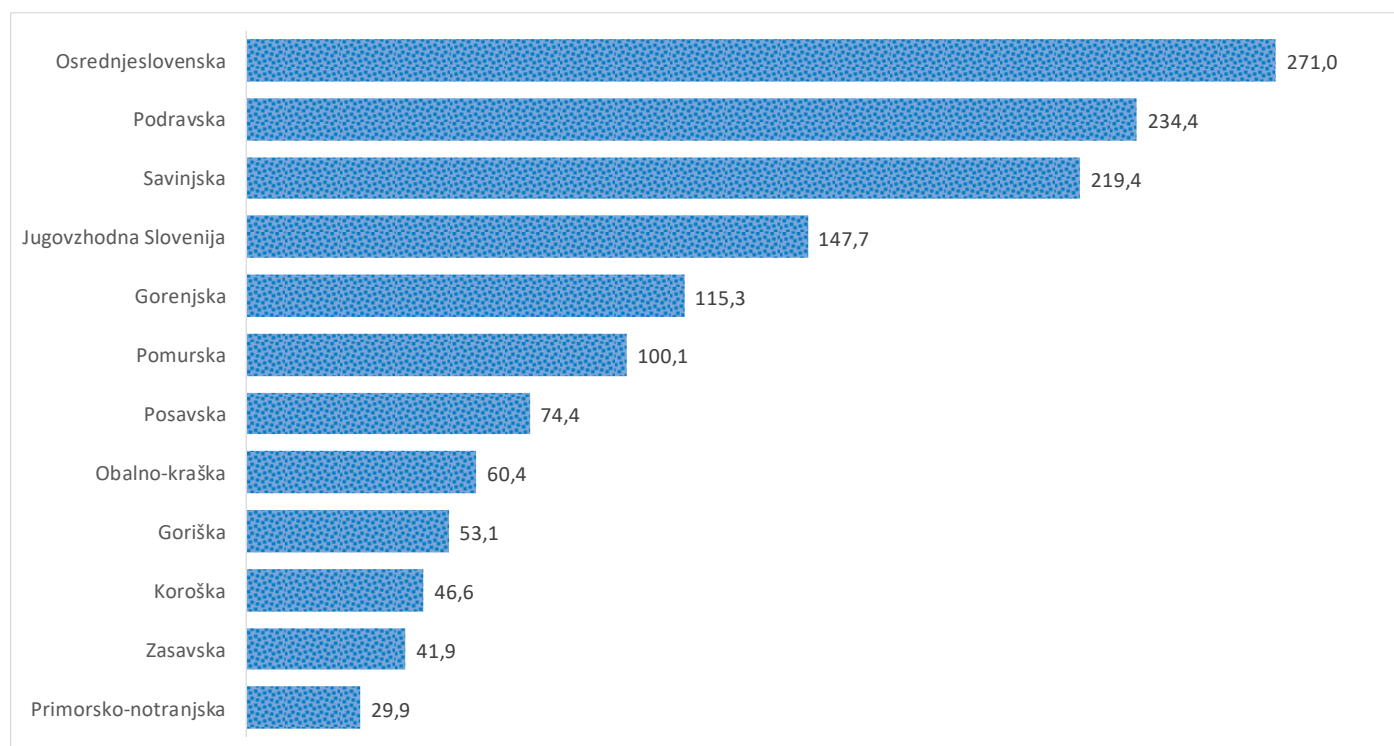

Kazalniki v skladu z odloki Vlade RS

Dnevno poročilo, stanje na dan 17. 12. 2020

Datum objave: 18. 12. 2020

Sedem dnevno število potrjenih primerov na 100.000 prebivalcev Slovenije po statističnih regijah, 17. 12. 2020

Sedem dnevno povprečno število potrjenih primerov na 100.000 prebivalcev Slovenije po statističnih regijah, 17. 12. 2020

Sedem dnevno povprečno število potrjenih primerov v Sloveniji po statističnih regijah, 17. 12. 2020

14 dnevno število potrjenih primerov na 100.000 prebivalcev Slovenije po statističnih regijah, 17. 12. 2020