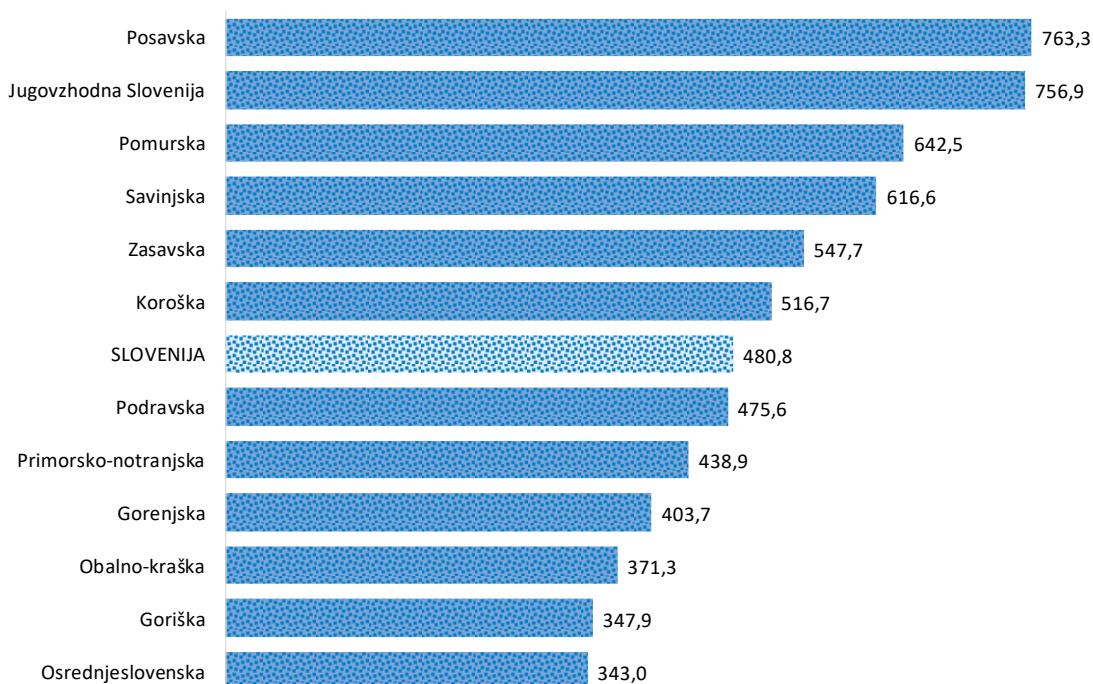

### Sedem dnevno število potrjenih primerov na 100.000 prebivalcev Slovenije po statističnih regijah, 16. 12. 2020

### Sedem dnevno povprečno število potrjenih primerov na 100.000 prebivalcev Slovenije po statističnih regijah, 16. 12. 2020

## Sedem dnevno povprečno število potrjenih primerov v Sloveniji po statističnih regijah, 16. 12. 2020