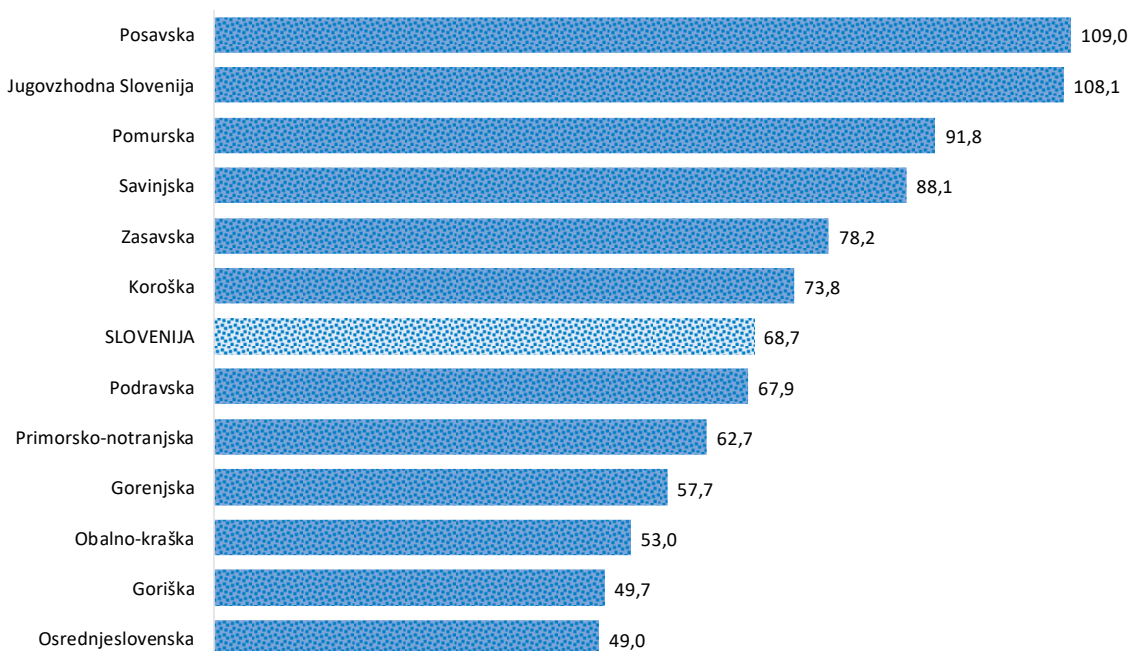

### Sedem dnevno število potrjenih primerov na 100.000 prebivalcev Slovenije po statističnih regijah, 16. 12. 2020

### Sedem dnevno povprečno število potrjenih primerov na 100.000 prebivalcev Slovenije po statističnih regijah, 16. 12. 2020

## Sedem dnevno povprečno število potrjenih primerov v Sloveniji po statističnih regijah, 16. 12. 2020