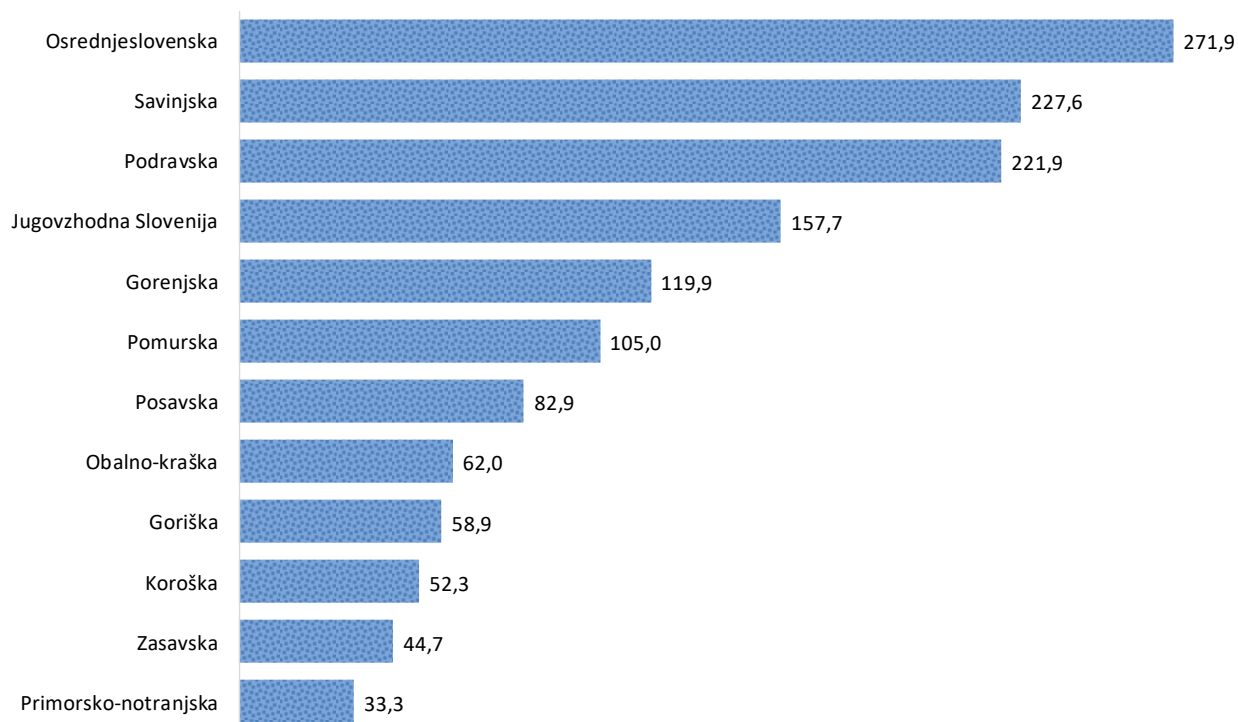

### Sedem dnevno število potrjenih primerov na 100.000 prebivalcev Slovenije po statističnih regijah, 16. 12. 2020

### Sedem dnevno povprečno število potrjenih primerov na 100.000 prebivalcev Slovenije po statističnih regijah, 16. 12. 2020

## Sedem dnevno povprečno število potrjenih primerov v Sloveniji po statističnih regijah, 16. 12. 2020